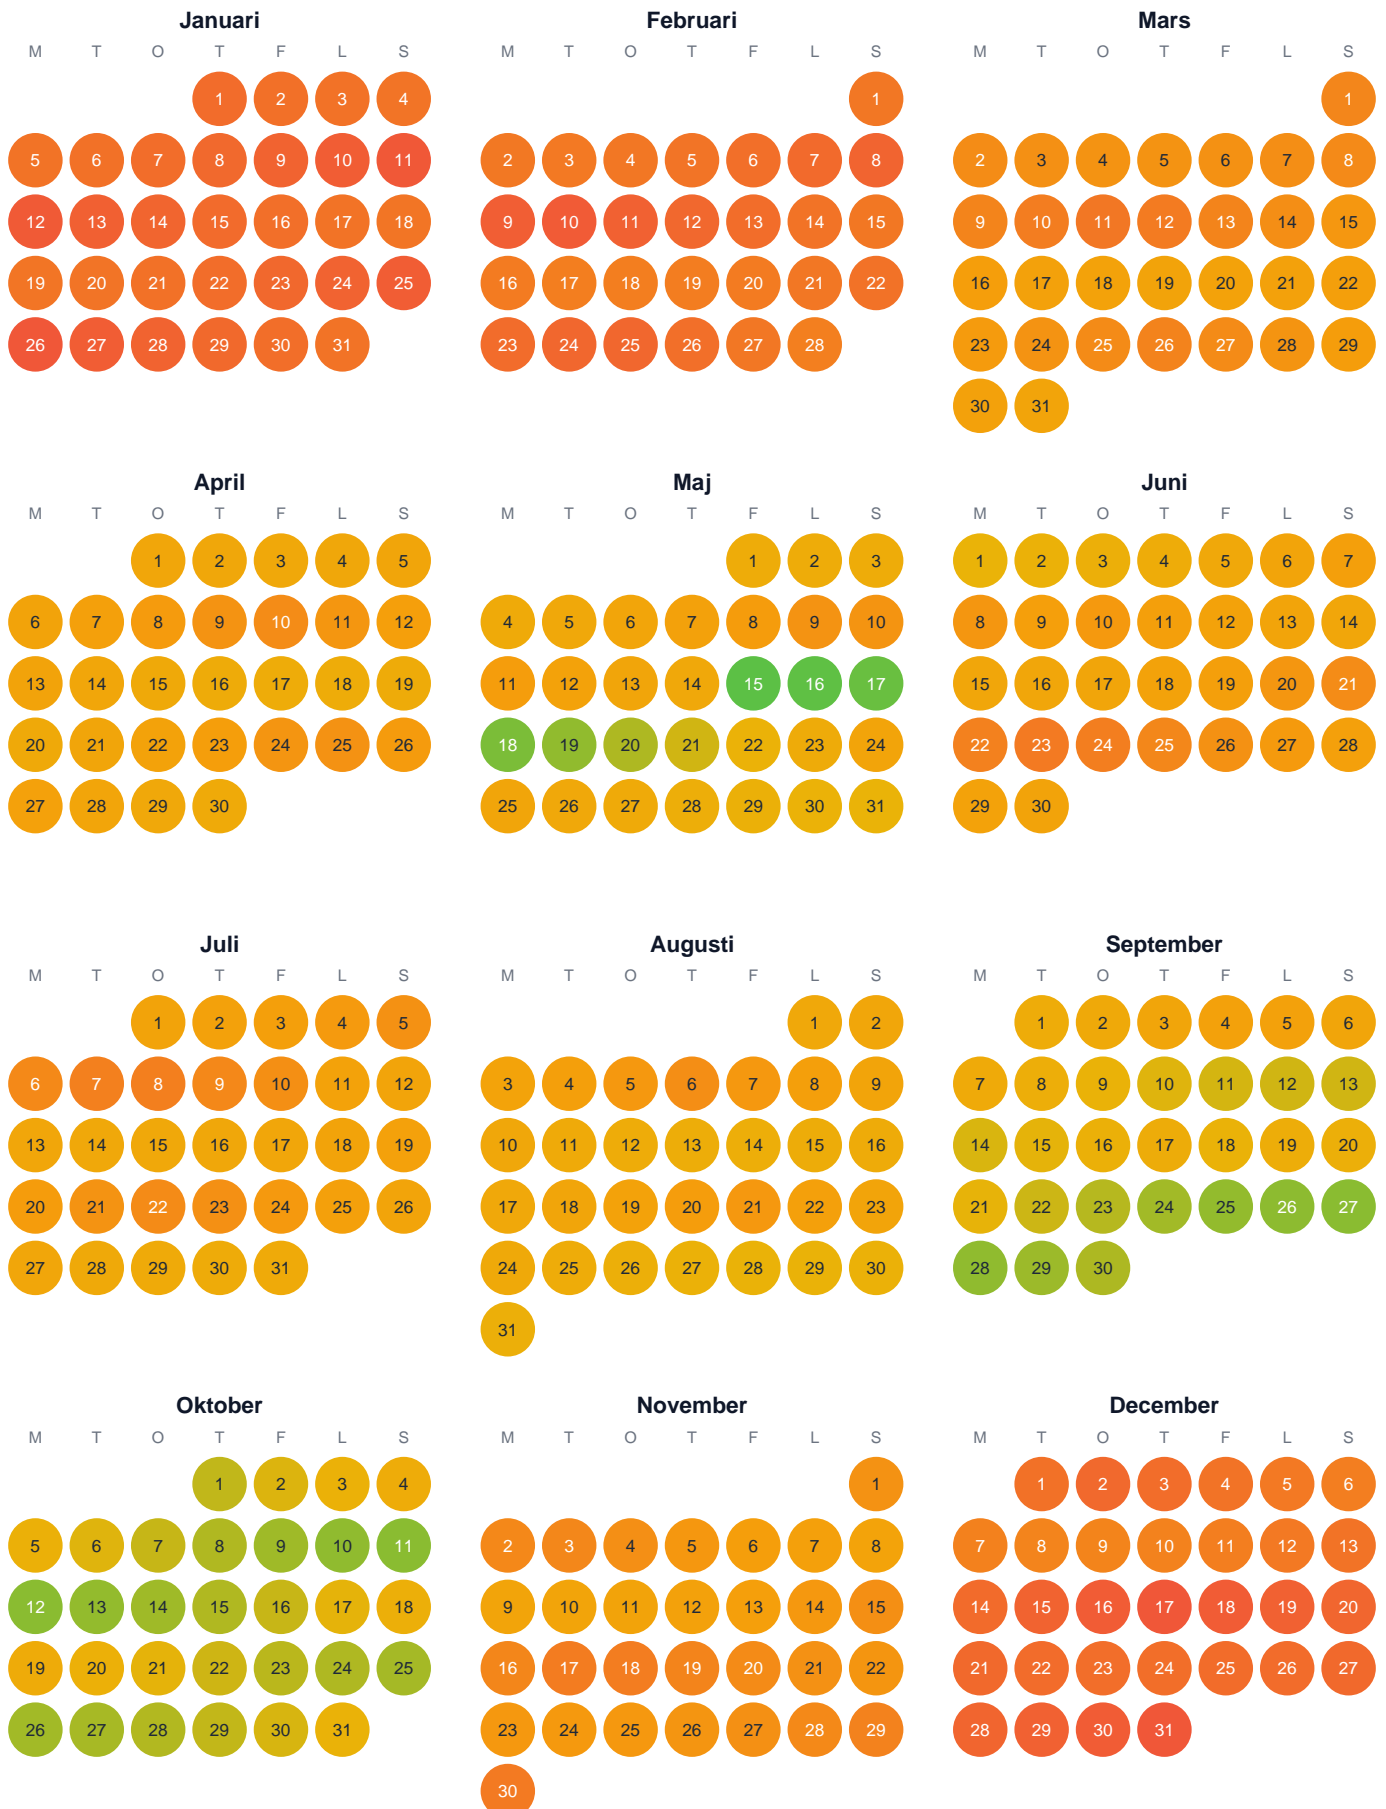

Huggtabell 2026 — Fiskartjörnarna

Fiskartjörnarna · Västerbotten · huggtabell.se · modell v1 (2026-06)

Trög Topp