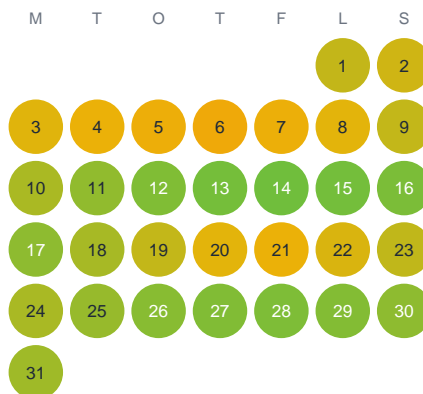

Huggtabell 2026 — Finnsjön

Finnsjön · Västra Götaland · huggtabell.se · modell v1 (2026-06)

Januari

Februari

Mars

April

Maj

Juni

Juli

Augusti

September

Oktober

November

December