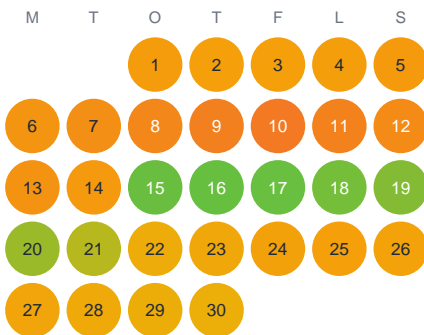

Huggtabell 2026 — Finn-Långsjön

Finn-Långsjön · Gävleborg · huggtabell.se · modell v1 (2026-06)

Januari

Februari

Mars

April

Maj

Juni

Juli

Augusti

September

Oktober

November

December