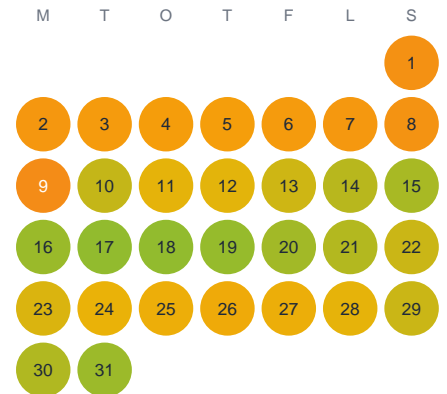

Huggtabell 2026 — Filesjö

Filesjö · Skåne · huggtabell.se · modell v1 (2026-06)

Januari

Februari

Mars

April

Maj

Juni

Juli

Augusti

September

Oktober

November

December