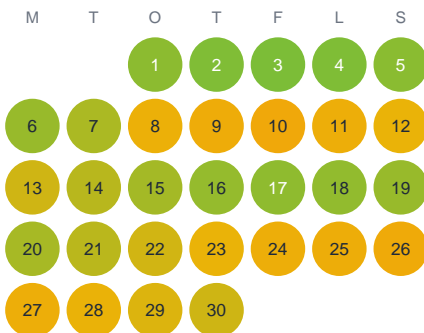

Huggtabell 2026 — Filesjö

Filesjö · Skåne · huggtabell.se · modell v1 (2026-06)

Januari

Februari

Mars

April

Maj

Juni

Juli

Augusti

September

Oktober

November

December