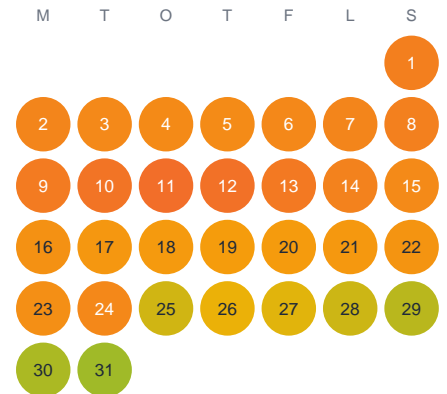

Huggtabell 2026 — Fibysjön

Fibysjön · Uppsala · huggtabell.se · modell v1 (2026-06)

Januari

Februari

Mars

April

Maj

Juni

Juli

Augusti

September

Oktober

November

December