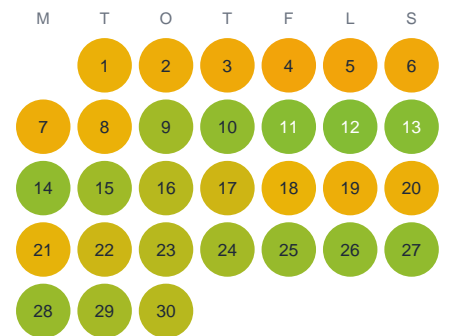

Huggtabell 2026 — Fiällolompolo

Fiällolompolo · Norrbotten · huggtabell.se · modell v1 (2026-06)

Januari

Februari

Mars

April

Maj

Juni

Juli

Augusti

September

Oktober

November

December