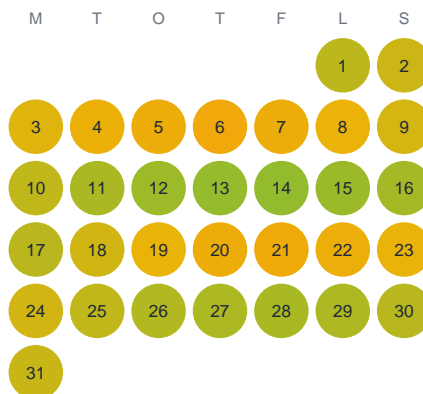

Huggtabell 2026 — Fersjön

Fersjön · Kronoberg · huggtabell.se · modell v1 (2026-06)

Januari

Februari

Mars

April

Maj

Juni

Juli

Augusti

September

Oktober

November

December