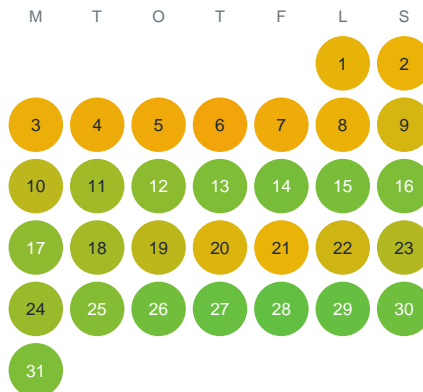

Huggtabell 2026 — Feresjön

Feresjön · Kronoberg · huggtabell.se · modell v1 (2026-06)

Januari

Februari

Mars

April

Maj

Juni

Juli

Augusti

September

Oktober

November

December