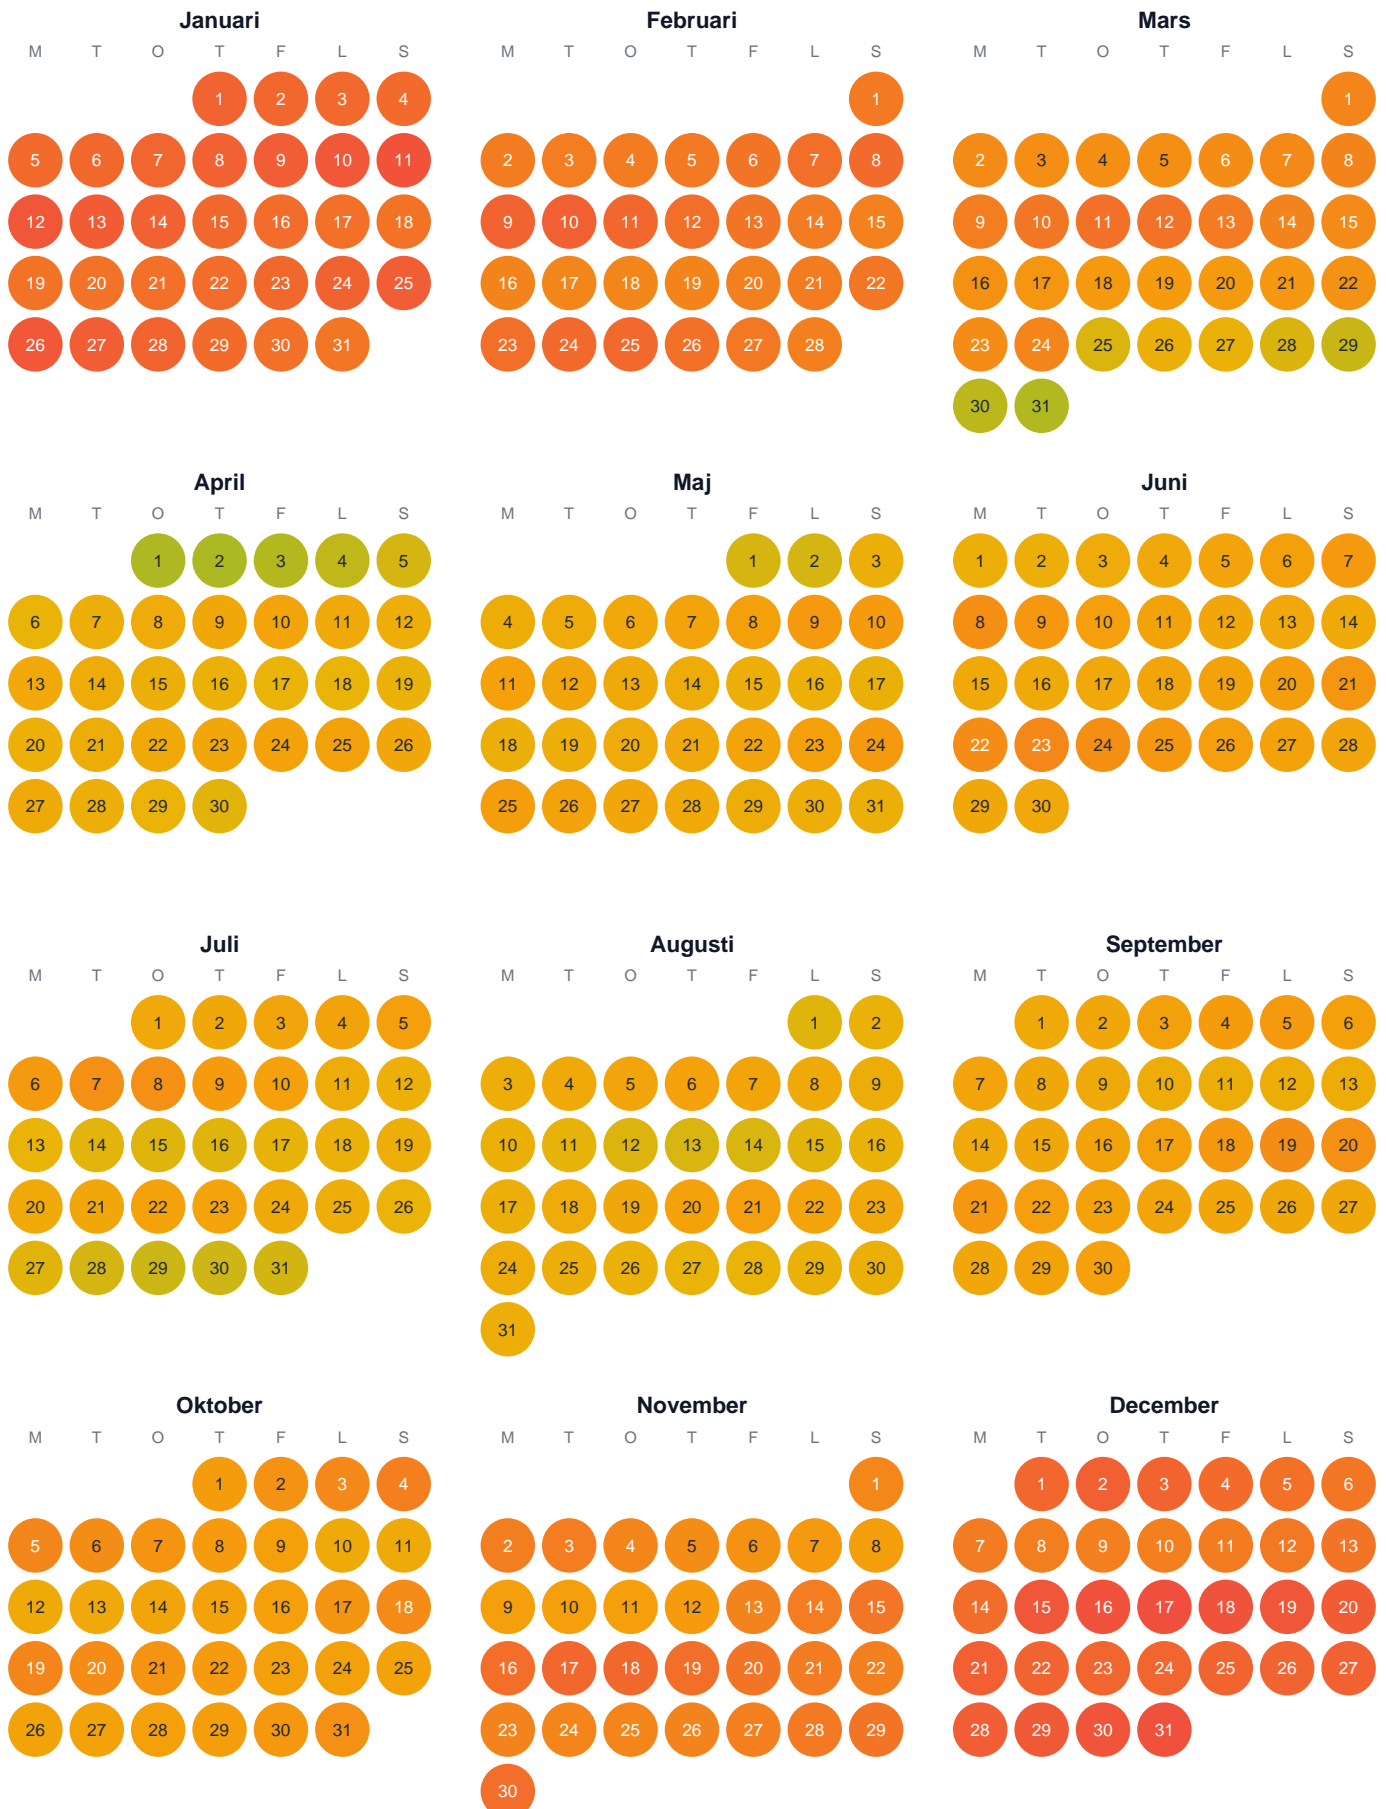

Huggtabell 2026 — Fedje Vatten

Fedje Vatten · Västra Götaland · huggtabell.se · modell v1 (2026-06)

Trög  Topp