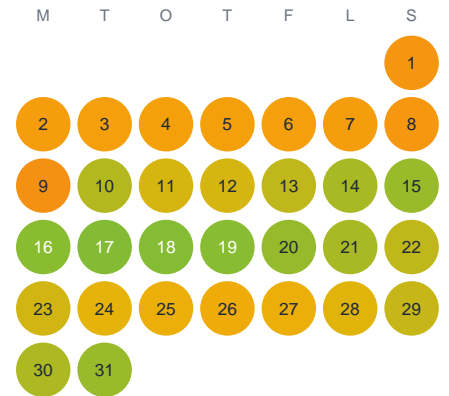

Huggtabell 2026 — Farstusjön

Farstusjön · Kronoberg · huggtabell.se · modell v1 (2026-06)

Januari

Februari

Mars

April

Maj

Juni

Juli

Augusti

September

Oktober

November

December