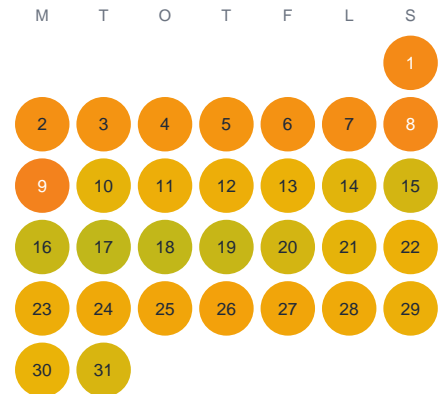

Huggtabell 2026 — Fantgöl

Fantgöl · Kalmar · huggtabell.se · modell v1 (2026-06)

Januari

Februari

Mars

April

Maj

Juni

Juli

Augusti

September

Oktober

November

December