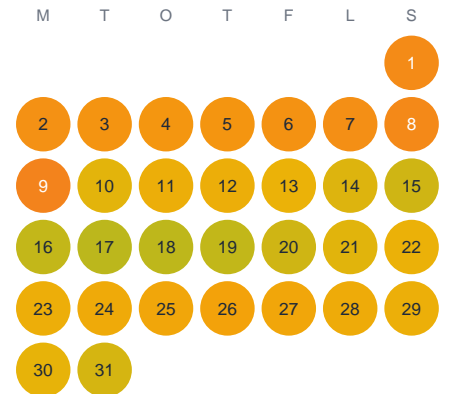

Huggtabell 2026 — Fanhultasjön

Fanhultasjön · Kronoberg · huggtabell.se · modell v1 (2026-06)

Januari

Februari

Mars

April

Maj

Juni

Juli

Augusti

September

Oktober

November

December