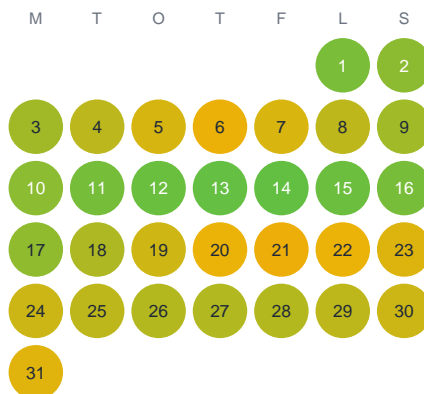

Huggtabell 2026 — Fallgöl

Fallgöl · Östergötland · huggtabell.se · modell v1 (2026-06)

Januari

Februari

Mars

April

Maj

Juni

Juli

Augusti

September

Oktober

November

December