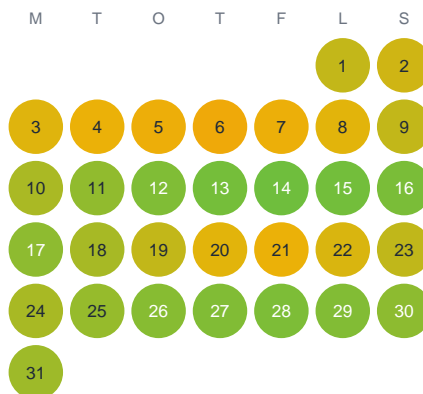

Huggtabell 2026 — Fagerhultegöl

Fagerhultegöl · Östergötland · huggtabell.se · modell v1 (2026-06)

Januari

Februari

Mars

April

Maj

Juni

Juli

Augusti

September

Oktober

November

December