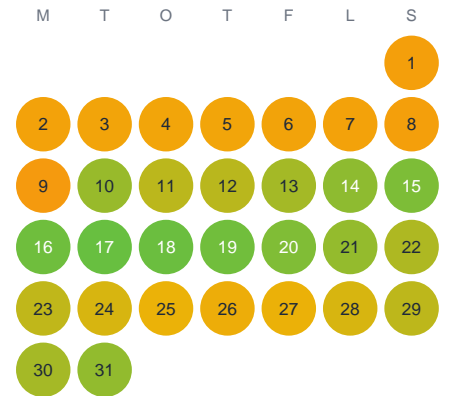

Huggtabell 2026 — Fagerhultegöl

Fagerhultegöl · Östergötland · huggtabell.se · modell v1 (2026-06)

Januari

Februari

Mars

April

Maj

Juni

Juli

Augusti

September

Oktober

November

December