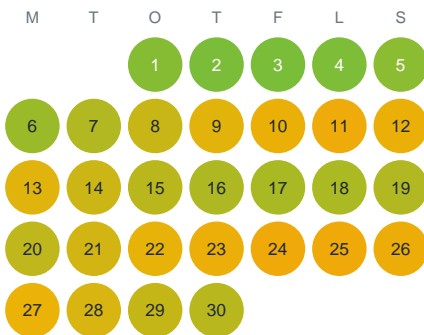

Huggtabell 2026 — Fagerhultegöl

Fagerhultegöl · Östergötland · huggtabell.se · modell v1 (2026-06)

Januari

Februari

Mars

April

Maj

Juni

Juli

Augusti

September

Oktober

November

December