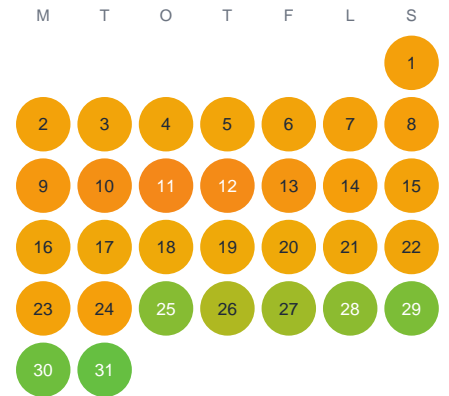

Huggtabell 2026 — Fagerbosjön

Fagerbosjön · Örebro · huggtabell.se · modell v1 (2026-06)

Januari

Februari

Mars

April

Maj

Juni

Juli

Augusti

September

Oktober

November

December