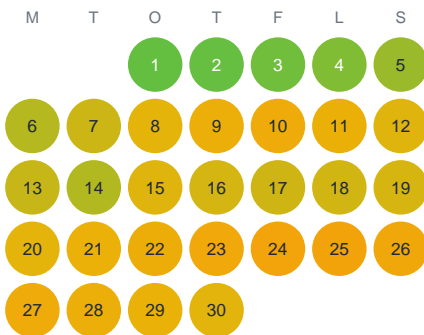

Huggtabell 2026 — Fagerbosjön

Fagerbosjön · Örebro · huggtabell.se · modell v1 (2026-06)

Januari

Februari

Mars

April

Maj

Juni

Juli

Augusti

September

Oktober

November

December