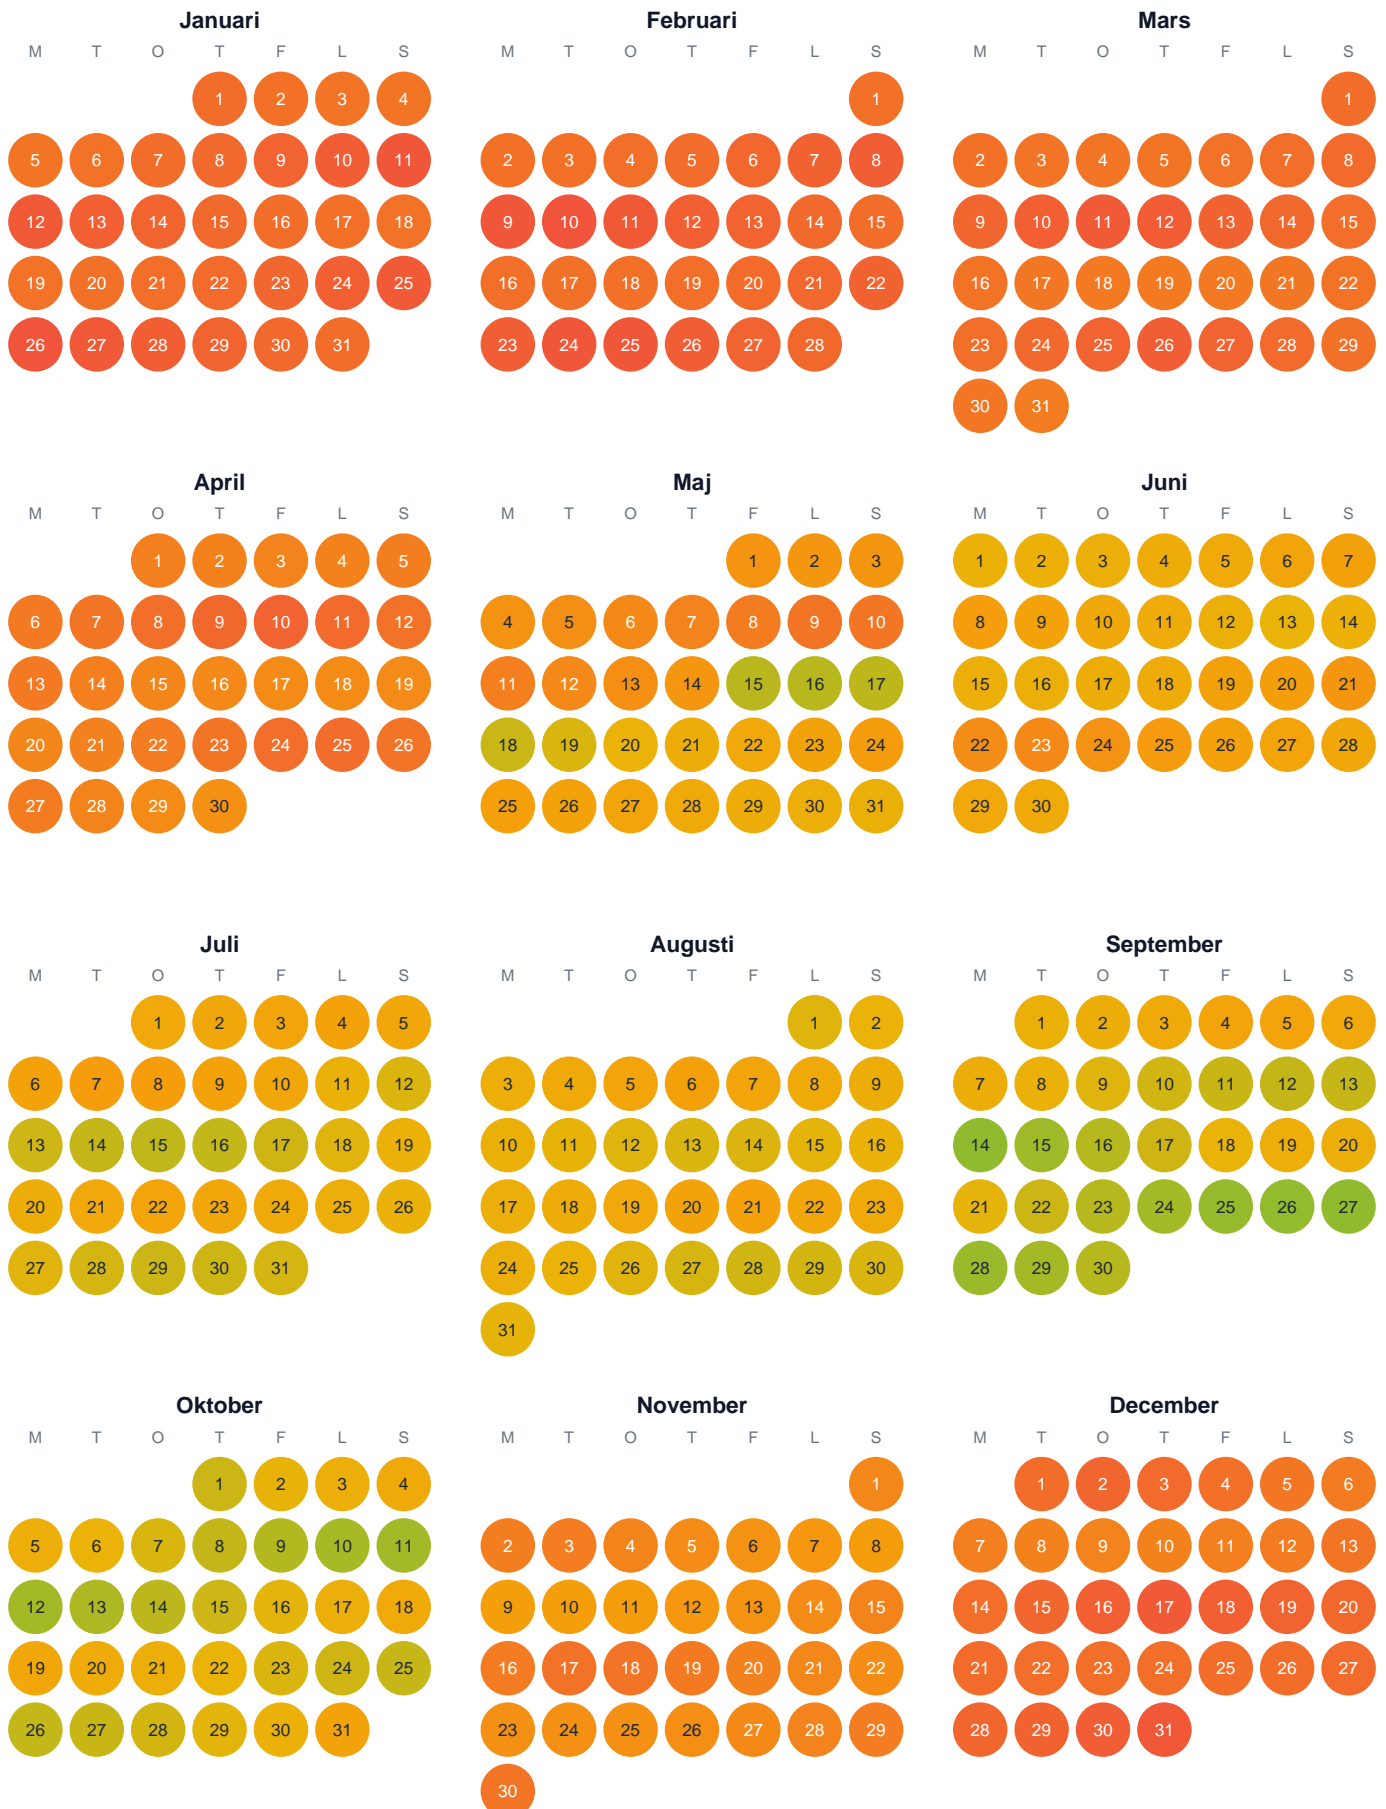

Huggtabell 2026 — Förstkölmyrtjärnen

Förstkölmyrtjärnen · Norrbotten · huggtabell.se · modell v1 (2026-06)

Trög Topp