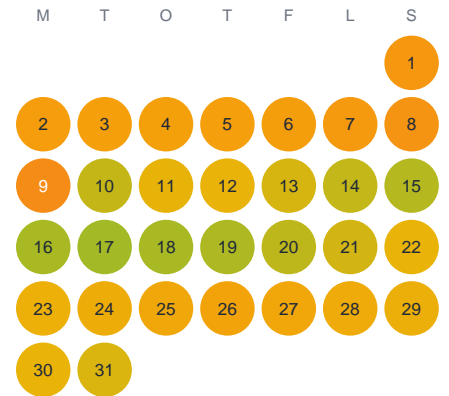

Huggtabell 2026 — Förhultasjön

Förhultasjön · Kronoberg · huggtabell.se · modell v1 (2026-06)

Januari

Februari

Mars

April

Maj

Juni

Juli

Augusti

September

Oktober

November

December