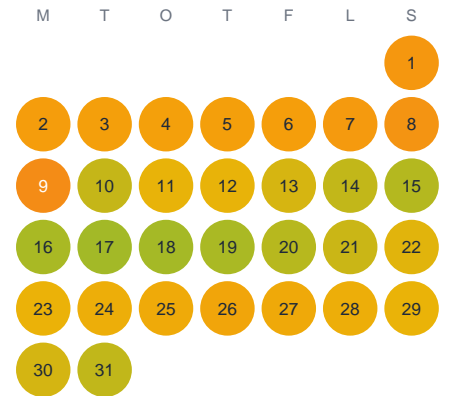

Huggtabell 2026 — Förgöl

Förgöl · Kalmar · huggtabell.se · modell v1 (2026-06)

Januari

Februari

Mars

April

Maj

Juni

Juli

Augusti

September

Oktober

November

December