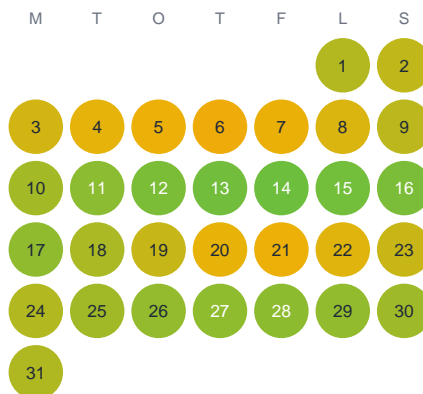

Huggtabell 2026 — Förgöl

Förgöl · Kalmar · huggtabell.se · modell v1 (2026-06)

Januari

Februari

Mars

April

Maj

Juni

Juli

Augusti

September

Oktober

November

December