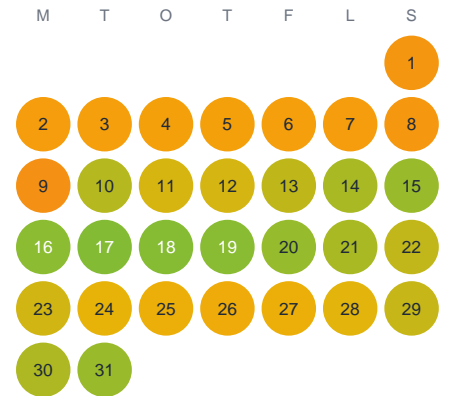

Huggtabell 2026 — Fåglasjön

Fåglasjön · Skåne · huggtabell.se · modell v1 (2026-06)

Januari

Februari

Mars

April

Maj

Juni

Juli

Augusti

September

Oktober

November

December