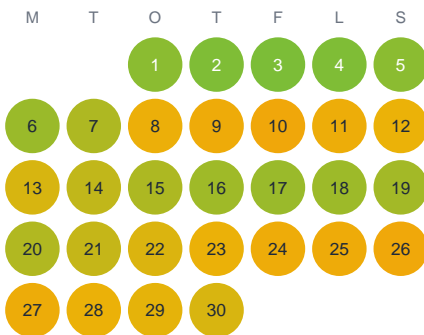

Huggtabell 2026 — Fåglasjön

Fåglasjön · Skåne · huggtabell.se · modell v1 (2026-06)

Januari

Februari

Mars

April

Maj

Juni

Juli

Augusti

September

Oktober

November

December