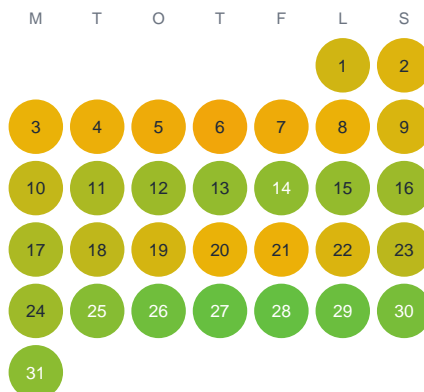

Huggtabell 2026 — Fågeltjörnet

Fågeltjörnet · Västra Götaland · huggtabell.se · modell v1 (2026-06)

Januari

Februari

Mars

April

Maj

Juni

Juli

Augusti

September

Oktober

November

December