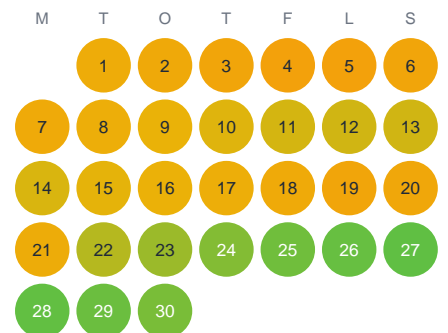

Huggtabell 2026 — Fågelsjön

Fågelsjön · Västerbotten · huggtabell.se · modell v1 (2026-06)

Januari

Februari

Mars

April

Maj

Juni

Juli

Augusti

September

Oktober

November

December