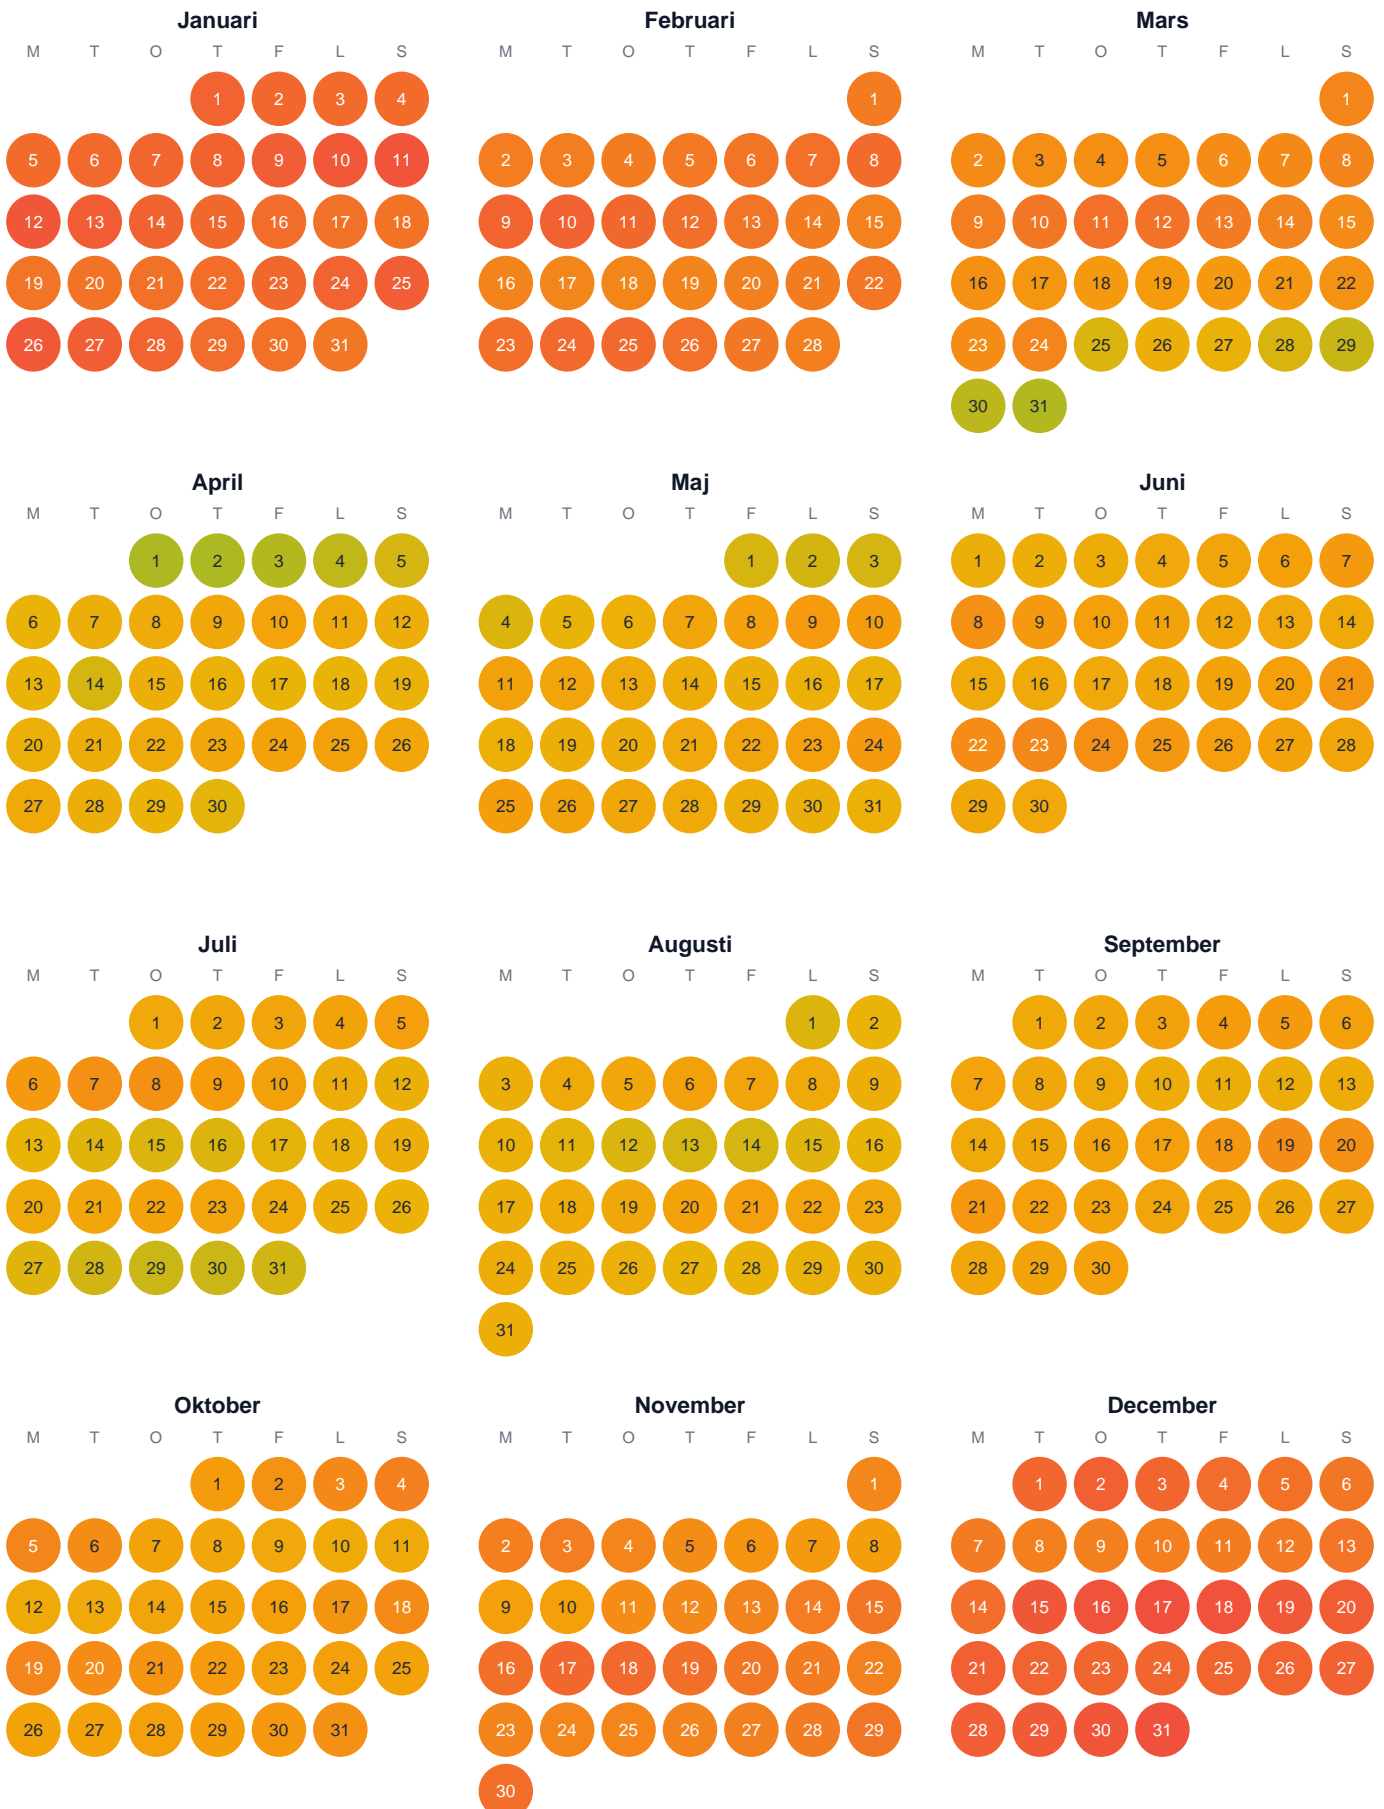

# Huggtabell 2026 — Fågelsjön

Fågelsjön · Örebro · huggtabell.se · modell v1 (2026-06)

Trög  Topp