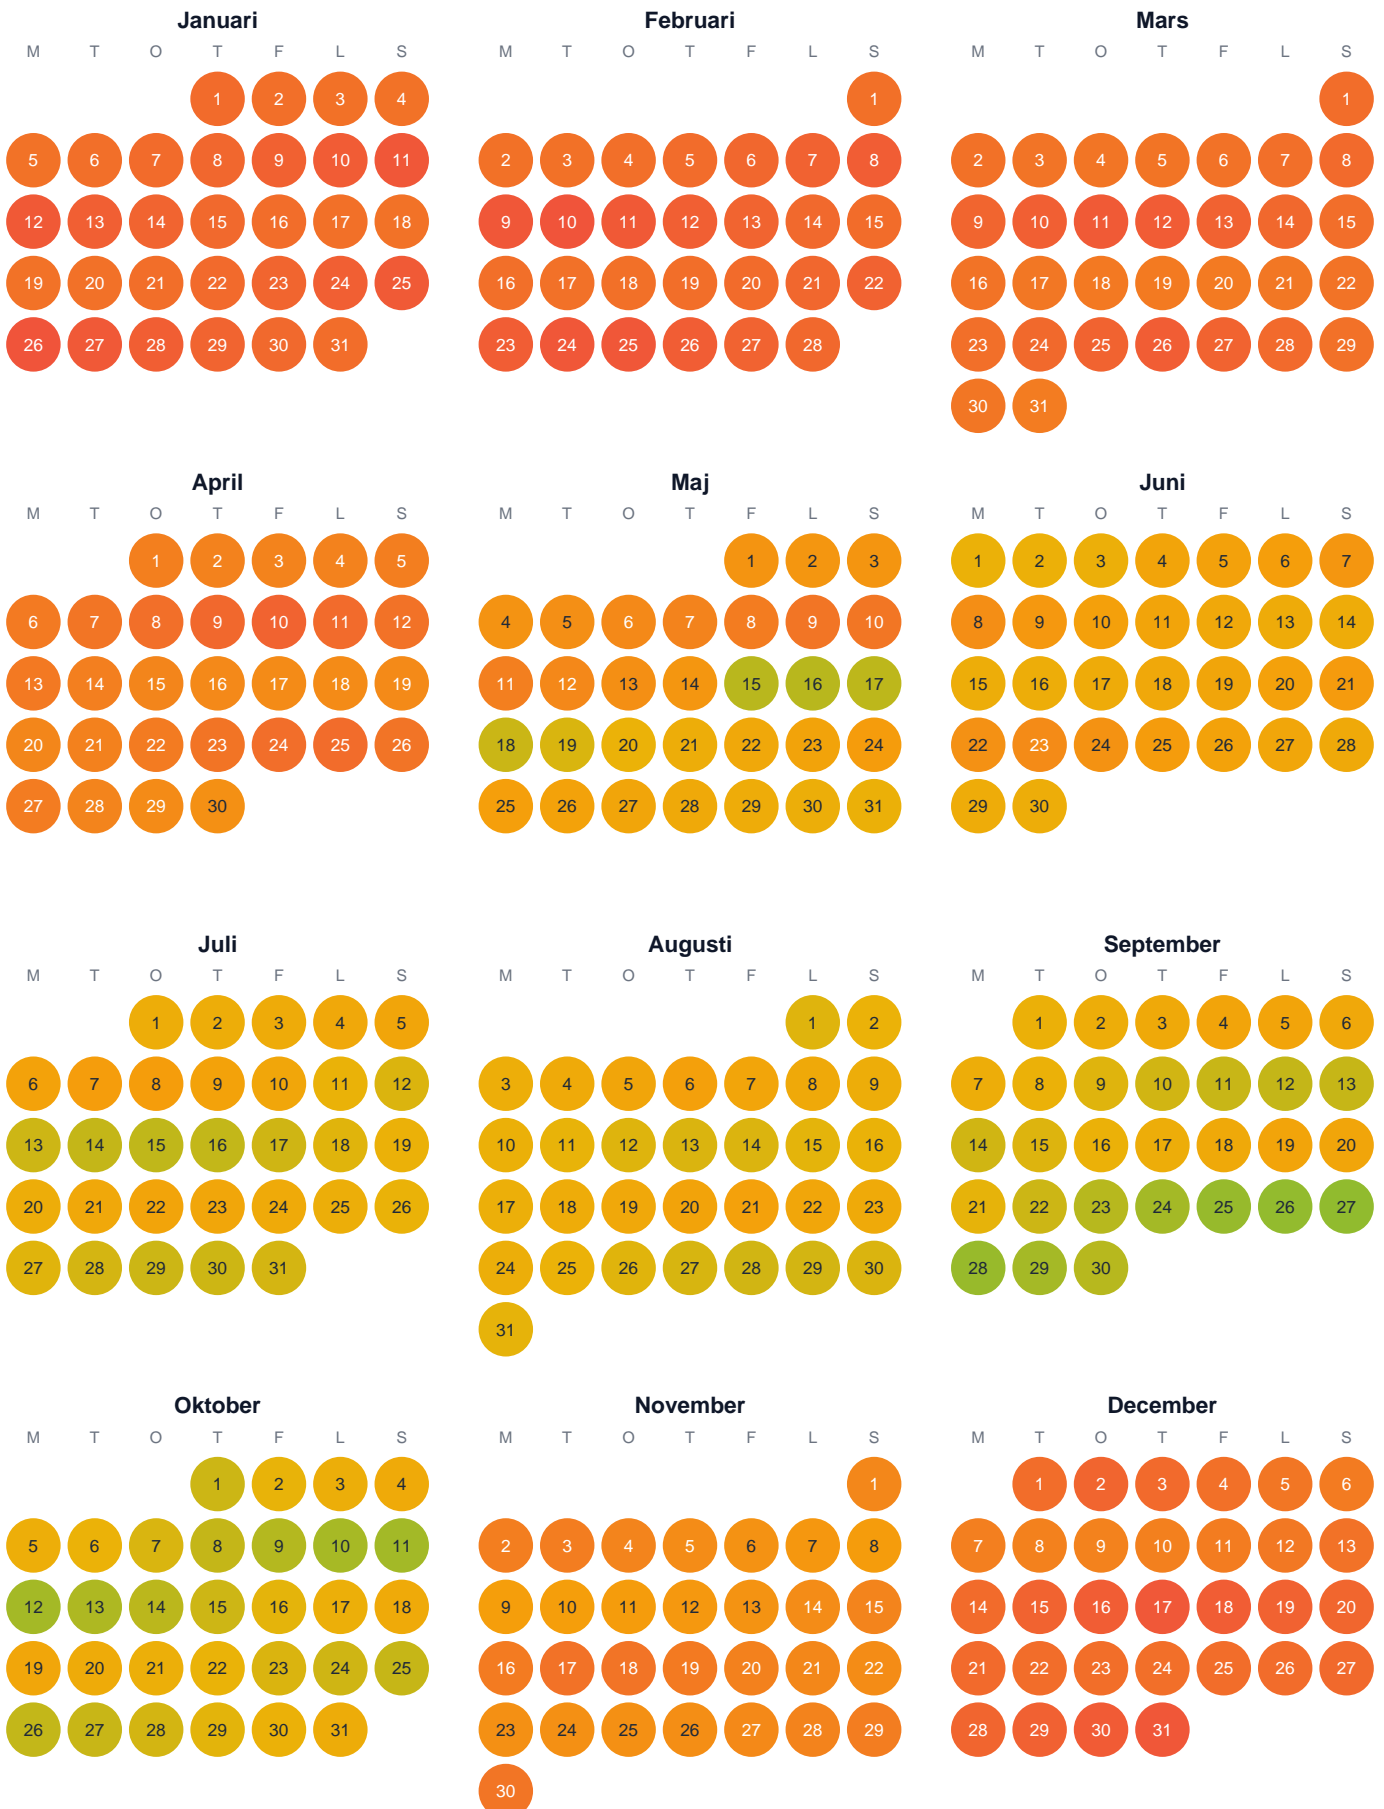

Huggtabell 2026 — Fågelmyrtjärnen

Fågelmyrtjärnen · Västerbotten · huggtabell.se · modell v1 (2026-06)

Trög Topp