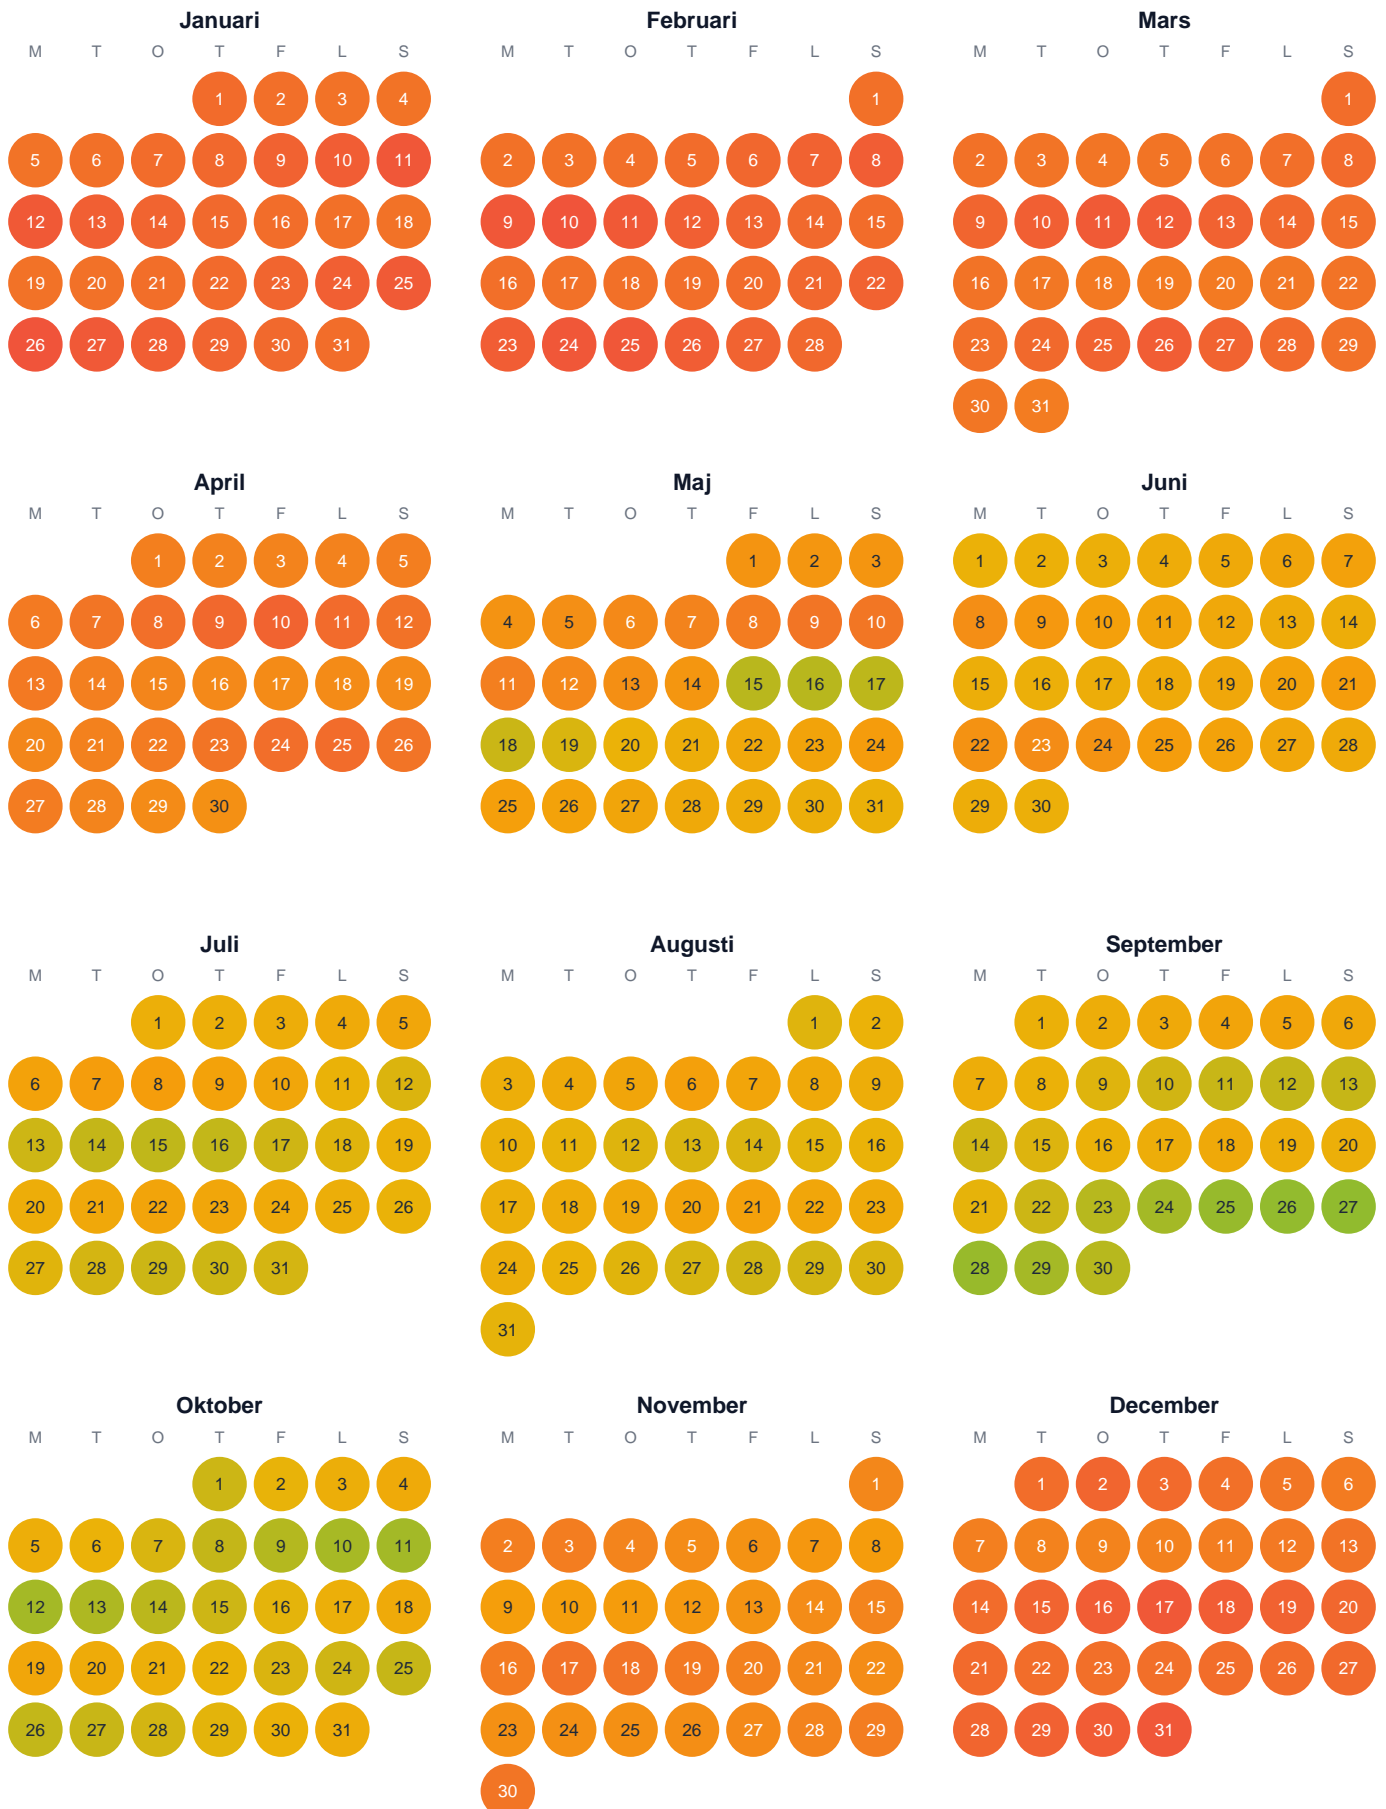

Huggtabell 2026 — Fågelmyrtjärnarna

Fågelmyrtjärnarna · Västerbotten · huggtabell.se · modell v1 (2026-06)

Trög Topp