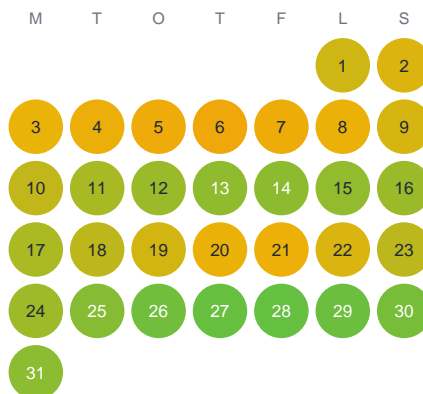

Huggtabell 2026 — Färvilen

Färvilen · Örebro · huggtabell.se · modell v1 (2026-06)

Januari

Februari

Mars

April

Maj

Juni

Juli

Augusti

September

Oktober

November

December