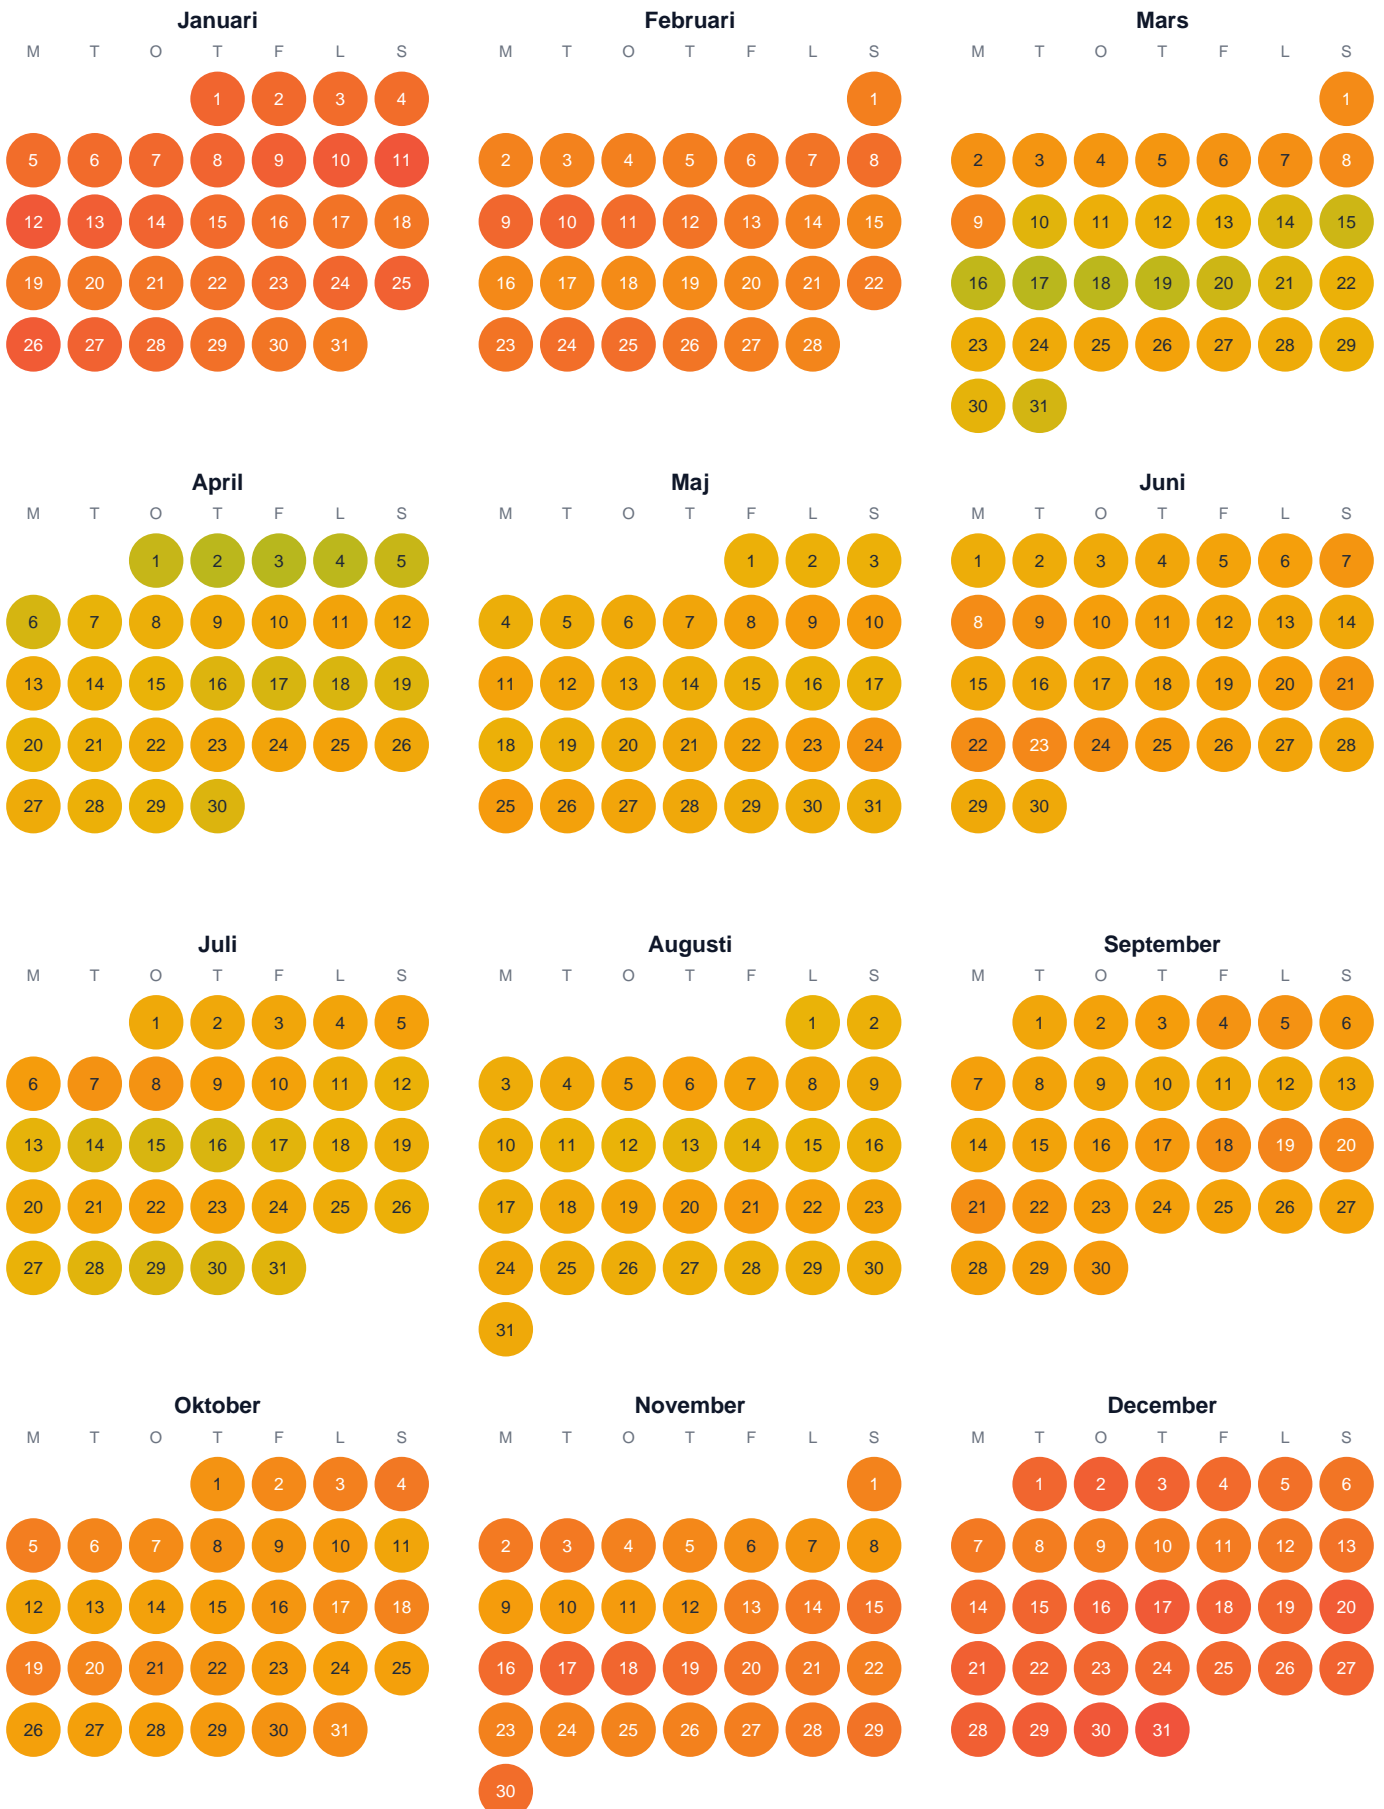

Huggtabell 2026 — Fänneslundasjön

Fänneslundasjön · Västra Götaland · huggtabell.se · modell v1 (2026-06)

Trög Topp