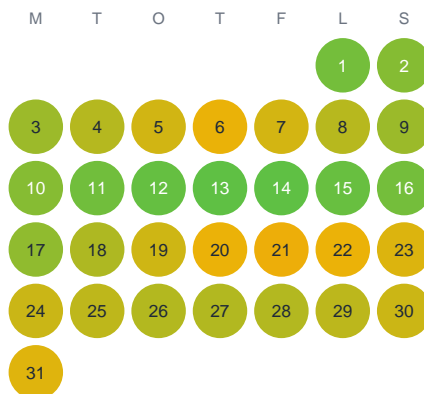

Huggtabell 2026 — Fängsjön

Fängsjön · Gävleborg · huggtabell.se · modell v1 (2026-06)

Januari

Februari

Mars

April

Maj

Juni

Juli

Augusti

September

Oktober

November

December