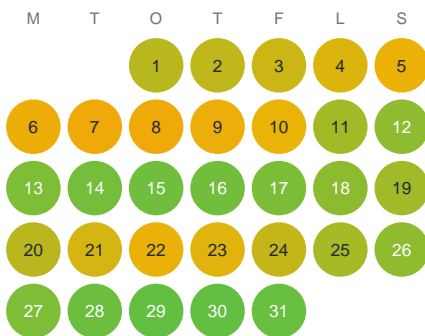

Huggtabell 2026 — Fängsjön

Fängsjön · Gävleborg · huggtabell.se · modell v1 (2026-06)

Januari

Februari

Mars

April

Maj

Juni

Juli

Augusti

September

Oktober

November

December