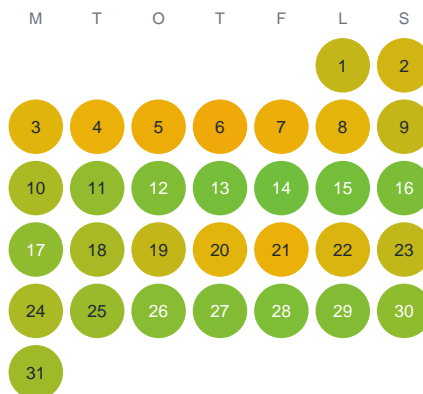

Huggtabell 2026 — Fångkalven

Fångkalven · Halland · huggtabell.se · modell v1 (2026-06)

Januari

Februari

Mars

April

Maj

Juni

Juli

Augusti

September

Oktober

November

December