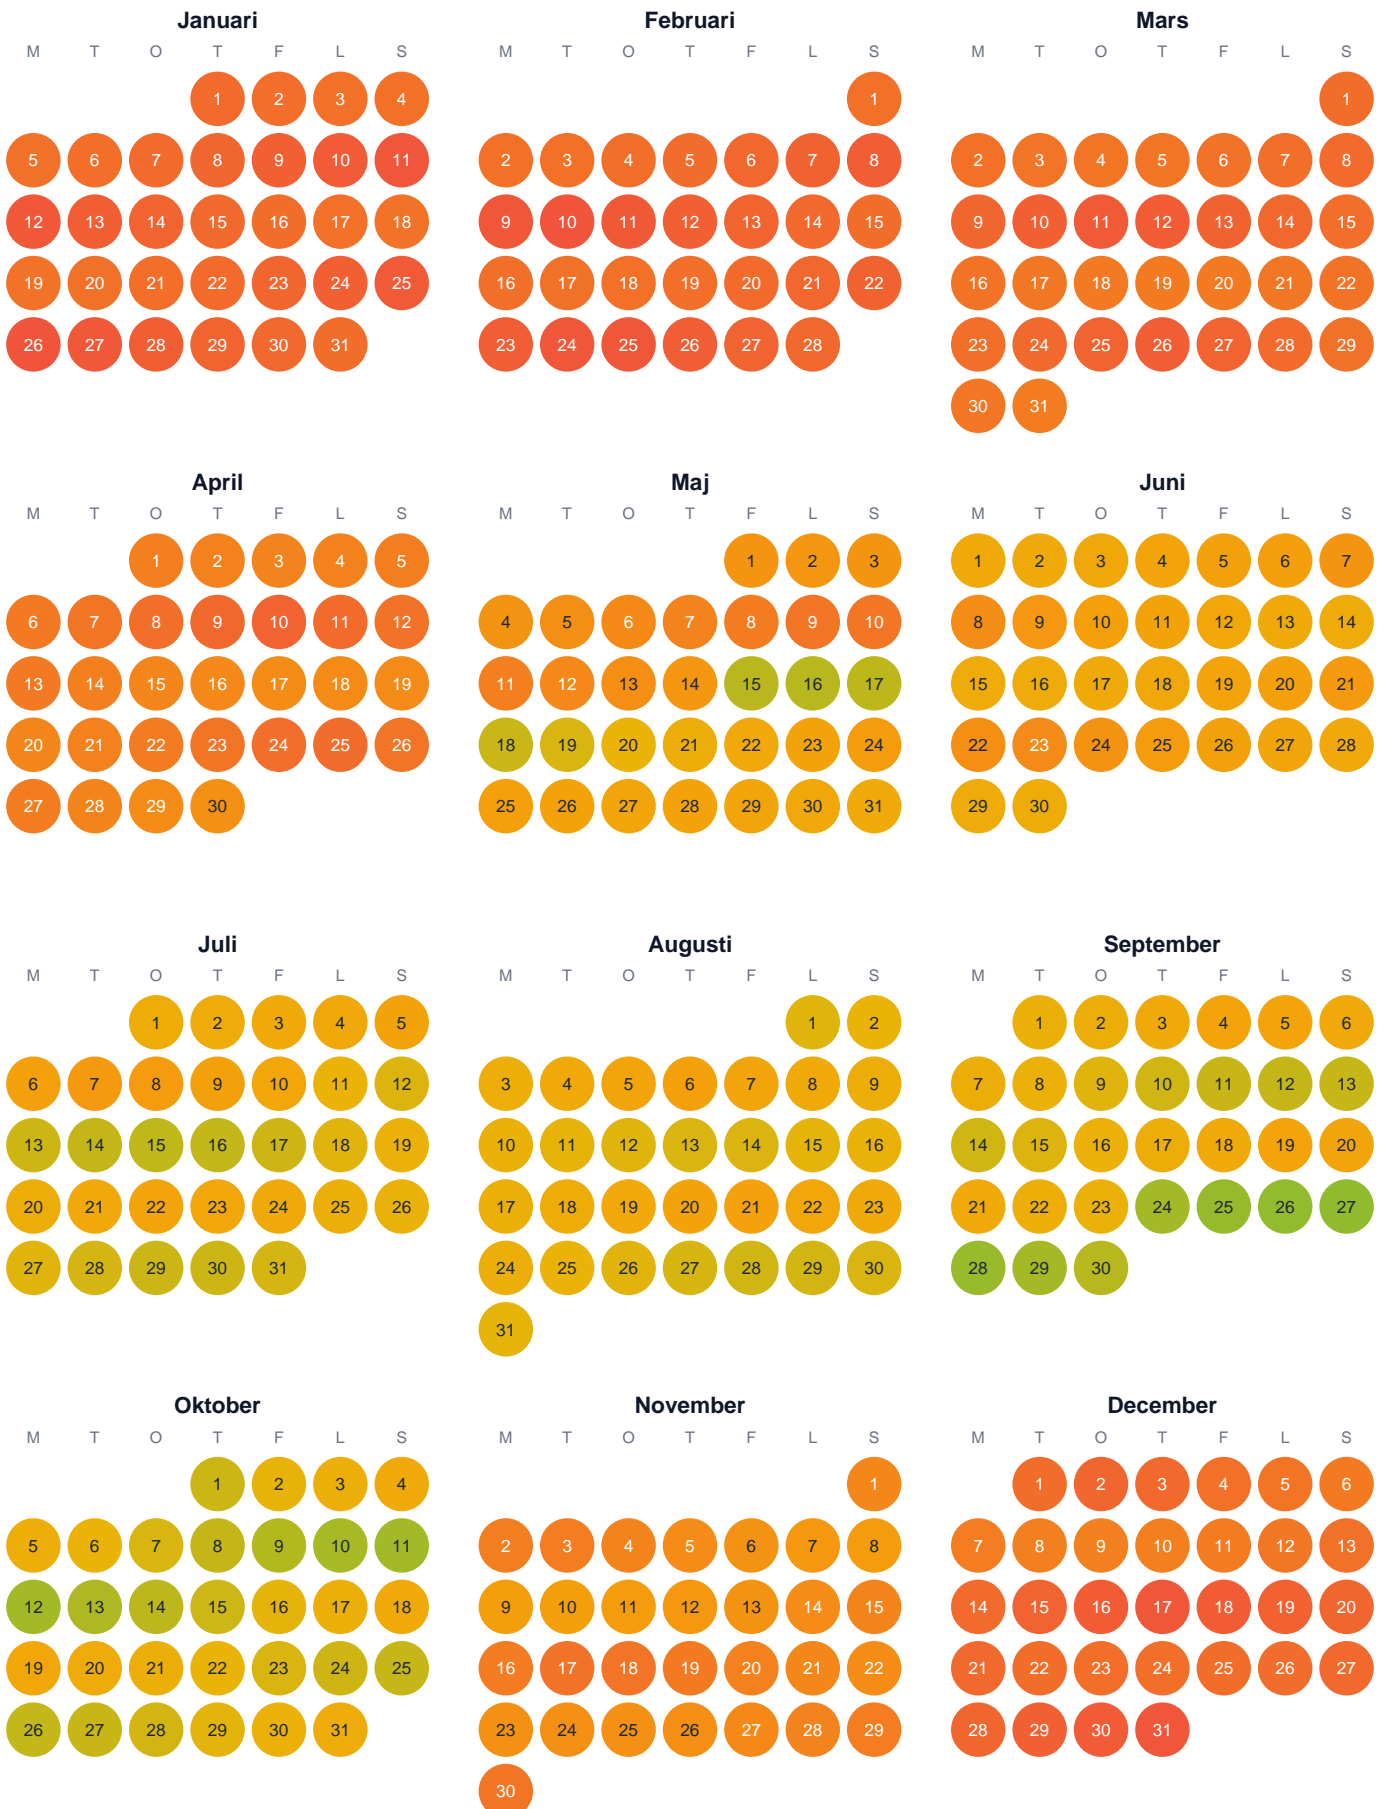

Huggtabell 2026 — Fällforsdammen

Fällforsdammen · Västerbotten · huggtabell.se · modell v1 (2026-06)

Trög Topp