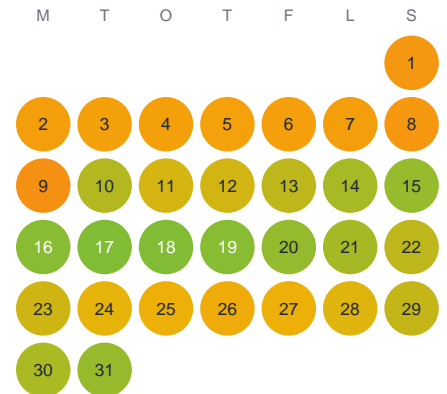

Huggtabell 2026 — Fällesjön

Fällesjön · Jönköping · huggtabell.se · modell v1 (2026-06)

Januari

Februari

Mars

April

Maj

Juni

Juli

Augusti

September

Oktober

November

December