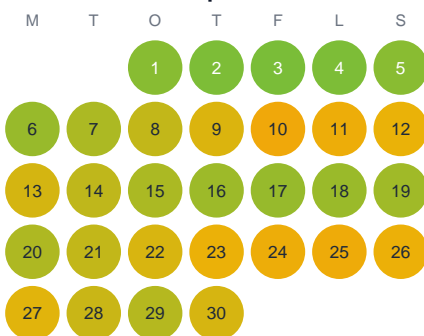

Huggtabell 2026 — Fällesjön

Fällesjön · Jönköping · huggtabell.se · modell v1 (2026-06)

Januari

Februari

Mars

April

Maj

Juni

Juli

Augusti

September

Oktober

November

December