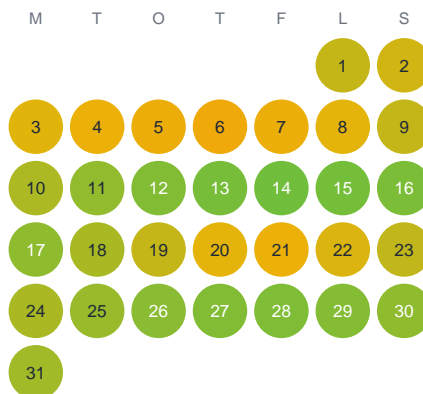

Huggtabell 2026 — Eserydssjön

Eserydssjön · Halland · huggtabell.se · modell v1 (2026-06)

Januari

Februari

Mars

April

Maj

Juni

Juli

Augusti

September

Oktober

November

December