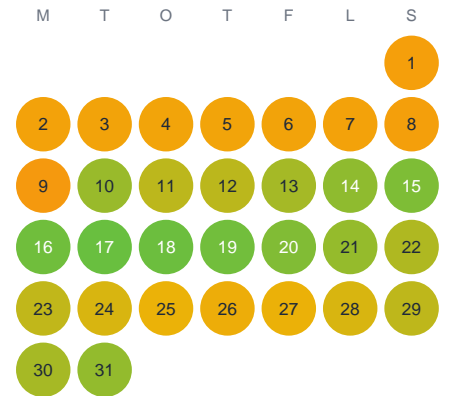

Huggtabell 2026 — Eserydssjön

Eserydssjön · Halland · huggtabell.se · modell v1 (2026-06)

Januari

Februari

Mars

April

Maj

Juni

Juli

Augusti

September

Oktober

November

December