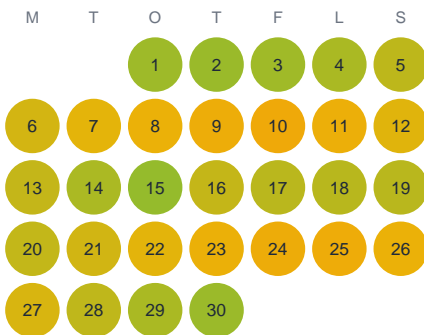

Huggtabell 2026 — Erken

Erken · Stockholm · huggtabell.se · modell v1 (2026-06)

Januari

Februari

Mars

April

Maj

Juni

Juli

Augusti

September

Oktober

November

December