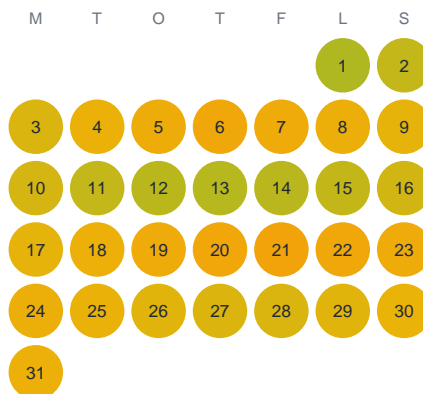

Huggtabell 2026 — Erken

Erken · Stockholm · huggtabell.se · modell v1 (2026-06)

Januari

Februari

Mars

April

Maj

Juni

Juli

Augusti

September

Oktober

November

December