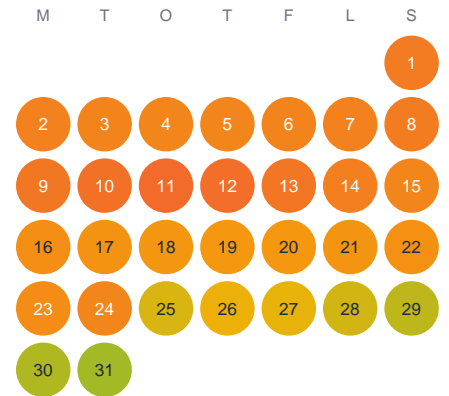

Huggtabell 2026 — Erken

Erken · Stockholm · huggtabell.se · modell v1 (2026-06)

Januari

Februari

Mars

April

Maj

Juni

Juli

Augusti

September

Oktober

November

December