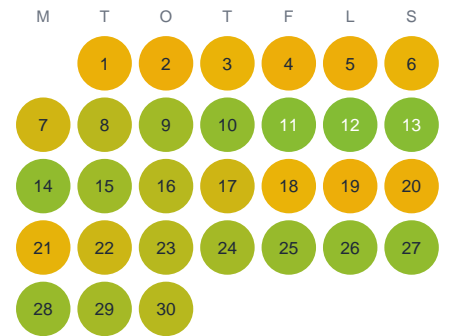

Huggtabell 2026 — Eraslompolo

Eraslompolo · Norrbotten · huggtabell.se · modell v1 (2026-06)

Januari

Februari

Mars

April

Maj

Juni

Juli

Augusti

September

Oktober

November

December