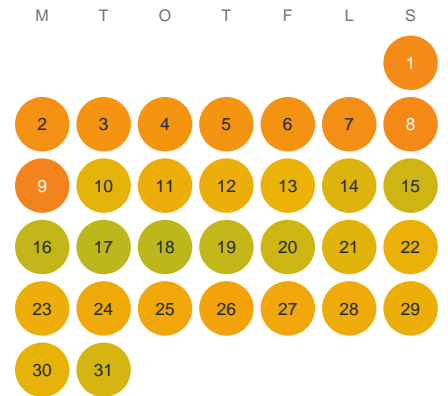

Huggtabell 2026 — Engylet

Engylet · Blekinge · huggtabell.se · modell v1 (2026-06)

Januari

Februari

Mars

April

Maj

Juni

Juli

Augusti

September

Oktober

November

December