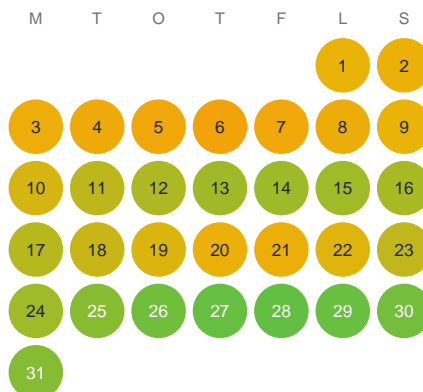

Huggtabell 2026 — Elsendalstjärnet

Elsendalstjärnet · Västra Götaland · huggtabell.se · modell v1 (2026-06)

Januari

Februari

Mars

April

Maj

Juni

Juli

Augusti

September

Oktober

November

December