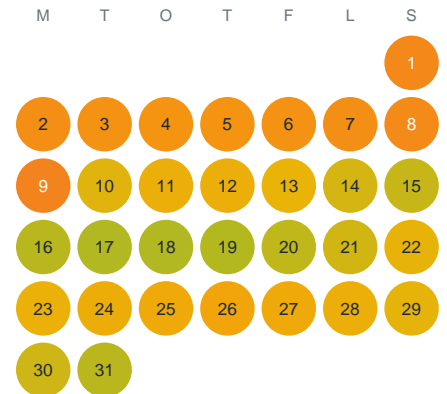

Huggtabell 2026 — Ellingsmålasjön

Ellingsmålasjön · Kalmar · huggtabell.se · modell v1 (2026-06)

Januari

Februari

Mars

April

Maj

Juni

Juli

Augusti

September

Oktober

November

December