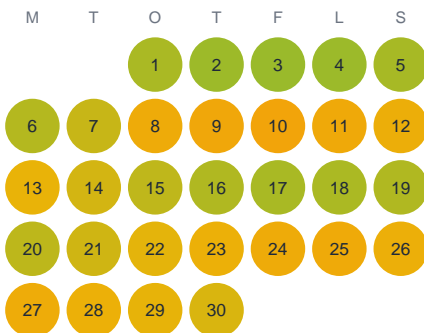

Huggtabell 2026 — Ellingsmålasjön

Ellingsmålasjön · Kalmar · huggtabell.se · modell v1 (2026-06)

Januari

Februari

Mars

April

Maj

Juni

Juli

Augusti

September

Oktober

November

December