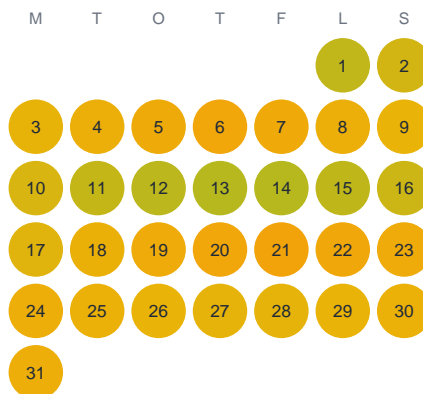

Huggtabell 2026 — Ellestadsjön

Ellestadsjön · Skåne · huggtabell.se · modell v1 (2026-06)

Januari

Februari

Mars

April

Maj

Juni

Juli

Augusti

September

Oktober

November

December