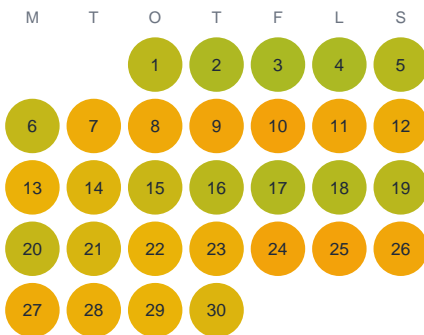

Huggtabell 2026 — Ellestadsjön

Ellestadsjön · Skåne · huggtabell.se · modell v1 (2026-06)

Januari

Februari

Mars

April

Maj

Juni

Juli

Augusti

September

Oktober

November

December