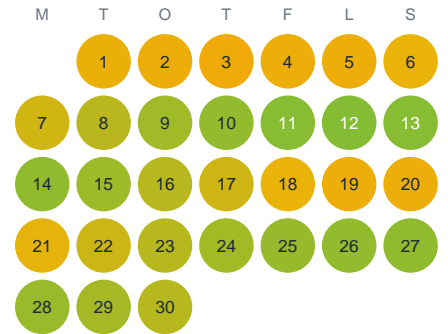

Huggtabell 2026 — Ellakuotsjärvi

Ellakuotsjärvi · Norrbotten · huggtabell.se · modell v1 (2026-06)

Januari

Februari

Mars

April

Maj

Juni

Juli

Augusti

September

Oktober

November

December