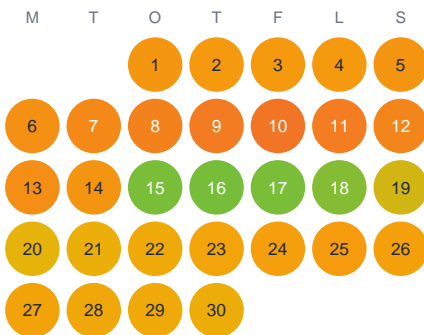

Huggtabell 2026 — Eljastjärnet

Eljastjärnet · Dalarna · huggtabell.se · modell v1 (2026-06)

Januari

Februari

Mars

April

Maj

Juni

Juli

Augusti

September

Oktober

November

December