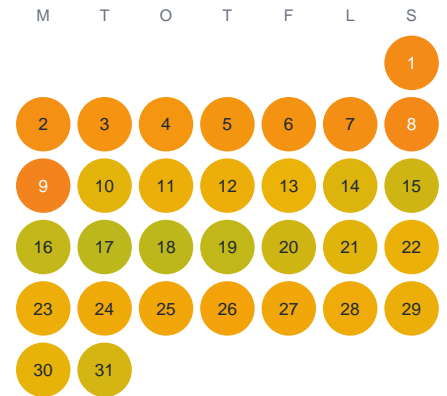

Huggtabell 2026 — Elen

Elen · Kronoberg · huggtabell.se · modell v1 (2026-06)

Januari

Februari

Mars

April

Maj

Juni

Juli

Augusti

September

Oktober

November

December