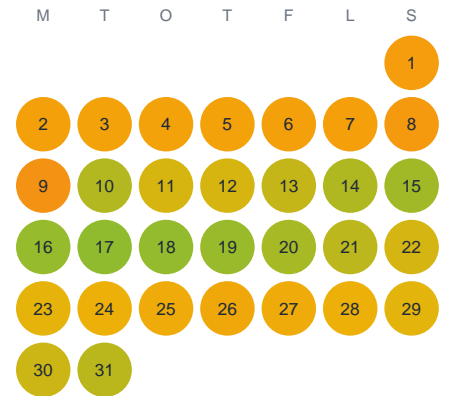

Huggtabell 2026 — Ekelsjösjön

Ekelsjösjön · Jönköping · huggtabell.se · modell v1 (2026-06)

Januari

Februari

Mars

April

Maj

Juni

Juli

Augusti

September

Oktober

November

December