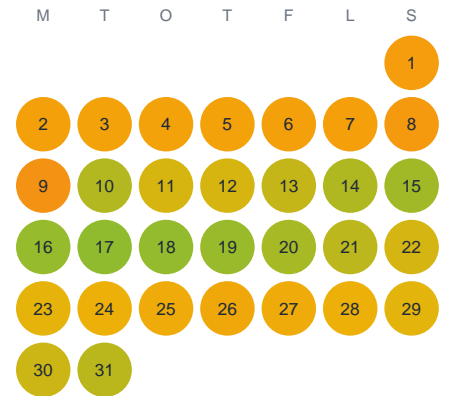

Huggtabell 2026 — Ekelsjögölen

Ekelsjögölen · Jönköping · huggtabell.se · modell v1 (2026-06)

Januari

Februari

Mars

April

Maj

Juni

Juli

Augusti

September

Oktober

November

December