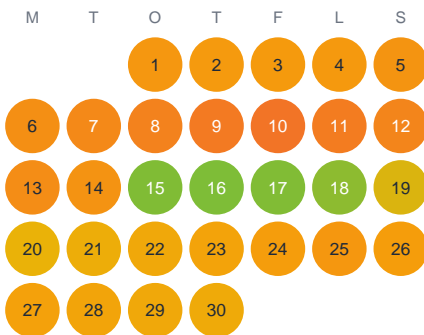

Huggtabell 2026 — Ekaren

Ekaren · Gävleborg · huggtabell.se · modell v1 (2026-06)

Januari

Februari

Mars

April

Maj

Juni

Juli

Augusti

September

Oktober

November

December