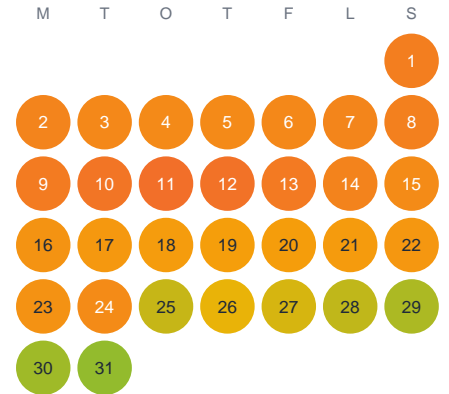

Huggtabell 2026 — Edssjön

Edssjön · Stockholm · huggtabell.se · modell v1 (2026-06)

Januari

Februari

Mars

April

Maj

Juni

Juli

Augusti

September

Oktober

November

December