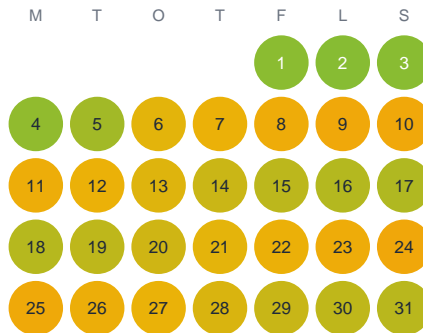

Huggtabell 2026 — Edssjön

Edssjön · Stockholm · huggtabell.se · modell v1 (2026-06)

Januari

Februari

Mars

April

Maj

Juni

Juli

Augusti

September

Oktober

November

December