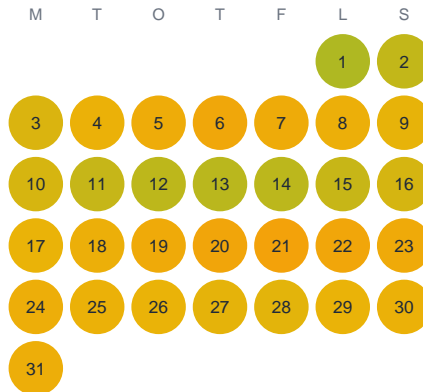

Huggtabell 2026 — Edssjön

Edssjön · Stockholm · huggtabell.se · modell v1 (2026-06)

Januari

Februari

Mars

April

Maj

Juni

Juli

Augusti

September

Oktober

November

December