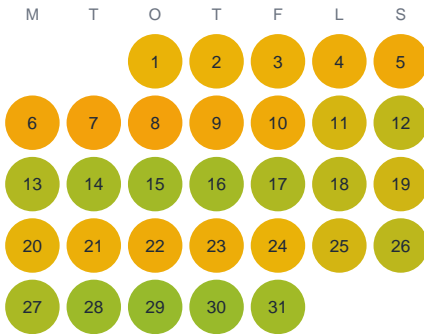

Huggtabell 2026 — Edssjön

Edssjön · Stockholm · huggtabell.se · modell v1 (2026-06)

Januari

Februari

Mars

April

Maj

Juni

Juli

Augusti

September

Oktober

November

December