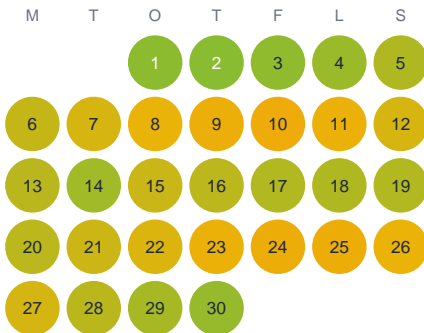

Huggtabell 2026 — Edssjön

Edssjön · Stockholm · huggtabell.se · modell v1 (2026-06)

Januari

Februari

Mars

April

Maj

Juni

Juli

Augusti

September

Oktober

November

December