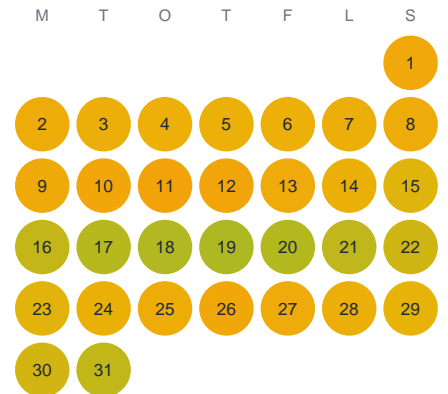

Huggtabell 2026 — Edsjön

Edsjön · Gävleborg · huggtabell.se · modell v1 (2026-06)

Januari

Februari

Mars

April

Maj

Juni

Juli

Augusti

September

Oktober

November

December