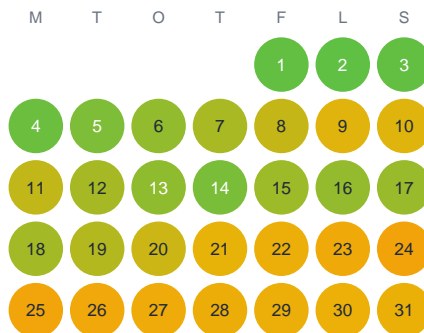

Huggtabell 2026 — Edsjön

Edsjön · Gävleborg · huggtabell.se · modell v1 (2026-06)

Januari

Februari

Mars

April

Maj

Juni

Juli

Augusti

September

Oktober

November

December