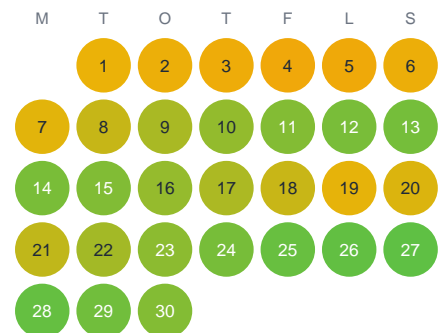

Huggtabell 2026 — Edsjön

Edsjön · Gävleborg · huggtabell.se · modell v1 (2026-06)

Januari

Februari

Mars

April

Maj

Juni

Juli

Augusti

September

Oktober

November

December