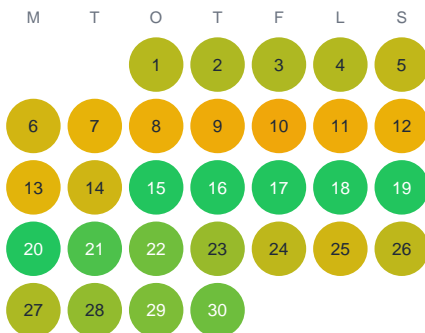

Huggtabell 2026 — Edsjön

Edsjön · Gävleborg · huggtabell.se · modell v1 (2026-06)

Januari

Februari

Mars

April

Maj

Juni

Juli

Augusti

September

Oktober

November

December