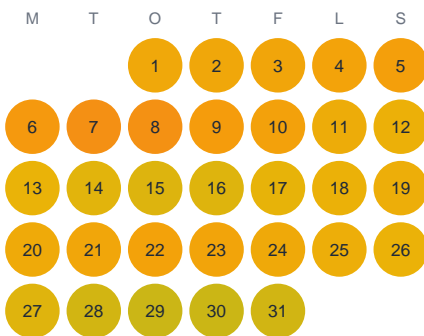

Huggtabell 2026 — Dyppeln

Dyppeln · Stockholm · huggtabell.se · modell v1 (2026-06)

Januari

Februari

Mars

April

Maj

Juni

Juli

Augusti

September

Oktober

November

December