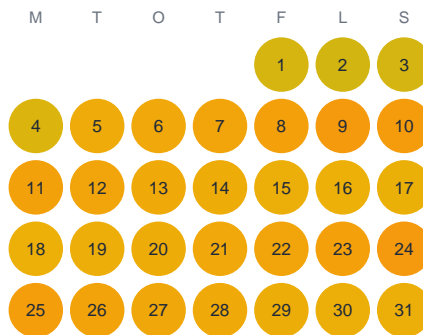

Huggtabell 2026 — Dyppeln

Dyppeln · Stockholm · huggtabell.se · modell v1 (2026-06)

Januari

Februari

Mars

April

Maj

Juni

Juli

Augusti

September

Oktober

November

December