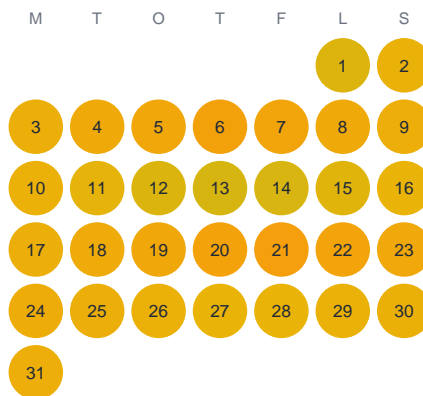

Huggtabell 2026 — Dyppeln

Dyppeln · Stockholm · huggtabell.se · modell v1 (2026-06)

Januari

Februari

Mars

April

Maj

Juni

Juli

Augusti

September

Oktober

November

December