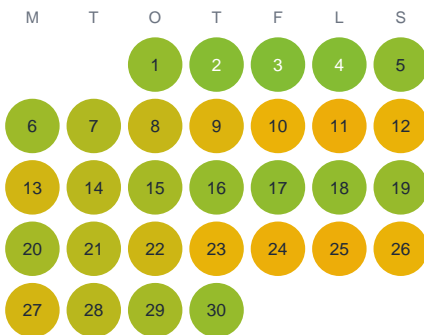

Huggtabell 2026 — Dynestadsjön

Dynestadsjön · Kalmar · huggtabell.se · modell v1 (2026-06)

Januari

Februari

Mars

April

Maj

Juni

Juli

Augusti

September

Oktober

November

December