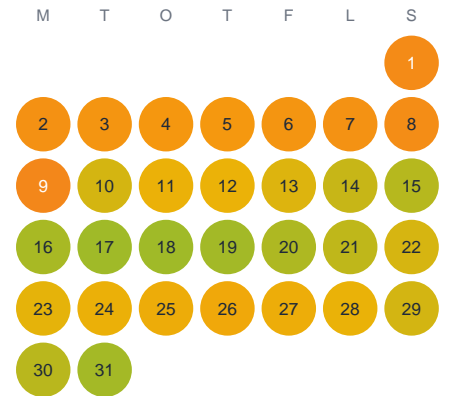

Huggtabell 2026 — Dynestadsjön

Dynestadsjön · Kalmar · huggtabell.se · modell v1 (2026-06)

Januari

Februari

Mars

April

Maj

Juni

Juli

Augusti

September

Oktober

November

December