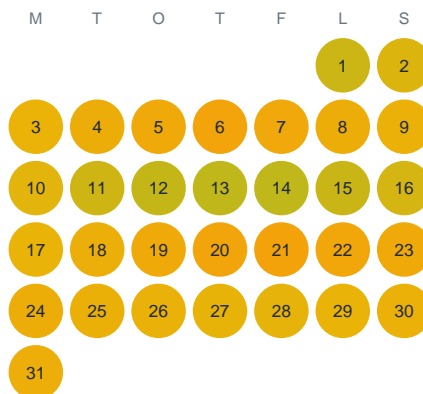

Huggtabell 2026 — Dynestadsjön

Dynestadsjön · Kalmar · huggtabell.se · modell v1 (2026-06)

Januari

Februari

Mars

April

Maj

Juni

Juli

Augusti

September

Oktober

November

December