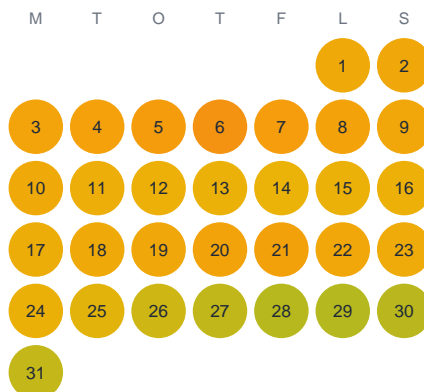

Huggtabell 2026 — Dybotten

Dybotten · Värmland · huggtabell.se · modell v1 (2026-06)

Januari

Februari

Mars

April

Maj

Juni

Juli

Augusti

September

Oktober

November

December