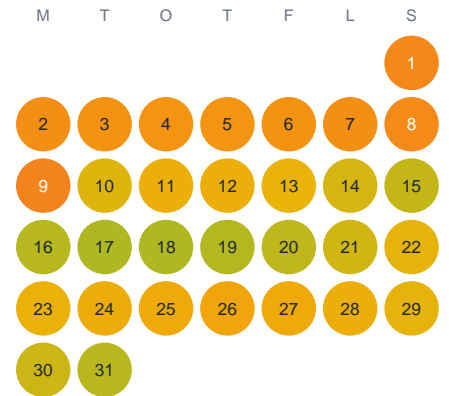

Huggtabell 2026 — Drevsjön

Drevsjön · Kronoberg · huggtabell.se · modell v1 (2026-06)

Januari

Februari

Mars

April

Maj

Juni

Juli

Augusti

September

Oktober

November

December